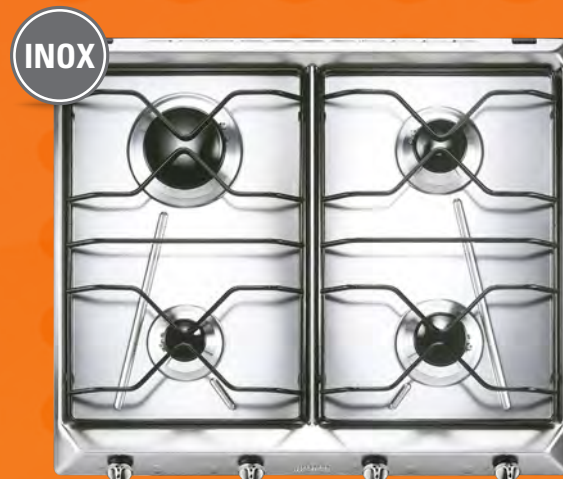

Pane Pizza Pasticceria

Tempi dimezzati, utilizzando la funzione lievitazione a 40 °C

Pizza fragrante pronta in 5 minuti con la cottura a 300 °C

Gustosi dolci fatti in casa, grazie allo speciale piatto dolci in alluminio

~~499~~ **399**
SCONTO 100€ pari al 20,04%

30 MINI RATE DA **13,30** €

FORNO ELETTRICO MULTIFUNZIONE ODG73P

- Forno elettrico 9 Funzioni
- Funzione Pizza 300°C
- Funzione Lievitazione 40°C
- Estetica in acciaio Inox con vetro a specchio
- Programmatore elettronico di inizio e fine cottura
- Porta a triplo Vetro
- In dotazione: 2 griglie, 1 leccarda, 1 piatto dolci, 1 pizza stone