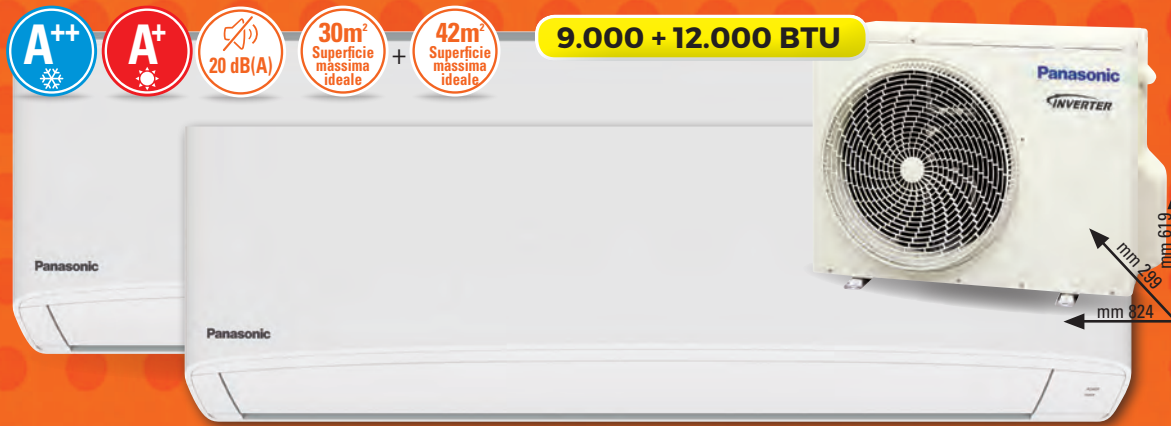

Panasonic CONDIZIONATORE DUAL CU2RE15912TKEW

- Carico Termico Teorico Nominale (Min-Max) Btu/h:
- Raffrescamento BTU 15.026 (Minima BTU 5.122 - Massima BTU 16.392)
- Riscaldamento BTU 16.392 (Minima BTU 3.756 - Massima BTU 22.197)
- Consumo annuo: in Raff. kWh/a 237, in Risc. kWh/a 1260
- GWP 2.087,5
- Gas refrigerante R410

~~1.499~~
SCONTO 500€
pari al 33,36%
999

30
MINI
RATE
DA
33,30 €

DeLonghi

Better Everyday

DE'LONGHI IL TUO ALLEATO PER LA PULIZIA.

COLOMBINA
cordless

SCOPA RICARICABILE XLR25LM

- Senza filo e senza sacco
- Batteria ricaricabile al litio con indicatore di ricarica LED
- Efficienza di aspirazione da 25 V
- 2 livelli di potenza
- Superfast charging: si ricarica al 100% in sole 2 ore
- Spazzola multisuperficie

SCONTO
PARI A 80€
40%

~~199,90~~
119,90€

Panasonic CONDIZIONATORE MONO KITBE35TKE1

- Carico Termico Teorico Nominale (Min-Max) Btu/h:
  Raffr. 11700 (2924-13416). Risc. 13210 (2750-15136)
- Classe energetica stagionale:
  in Raffr. A+ (SEER 5,6), in Risc. A+ (SCOP 4,0)
- Consumo annuo: in Raffr. kWh/a 213, in Risc. kWh/a 840
- Gas refrigerante R410A

~~599~~
SCONTO 200€
pari al 33,36%
399

30
MINI
RATE
DA
13,30 €

Electrolux

LAVATRICE EWF 1287 ST

- AutoSense: regola automaticamente il ciclo di lavaggio in base alle dimensioni del carico
- SteamSystem: programmi a vapore per eliminare le pieghe e rinfrescare gli indumenti
- Funzione TimeManager®: consente di regolare la durata del ciclo di lavaggio
- Motore Inverter per lavaggi più veloci e silenziosi
- Dimensioni (HxLxP): 85x60x60 cm

~~659~~
SCONTO 280€
pari al 42,49%
379

30
MINI
RATE
DA
12,64 €

PAGHI IN 20 O 30 MESI A TASSO ZERO, TAN FISSO 0% TAEG 0%*