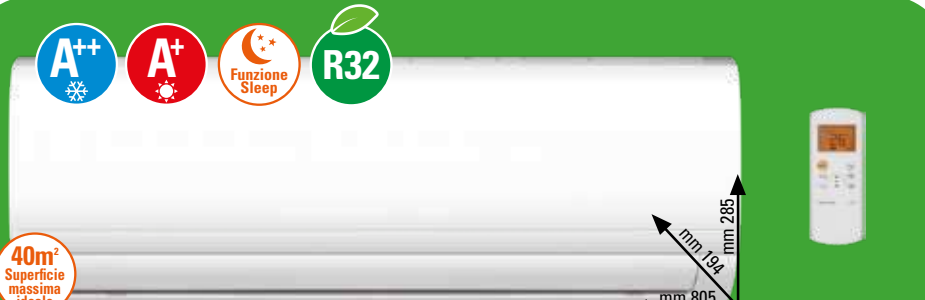

CLIMA

SEKOM

CLIMATIZZATORE SM358AF3KIT

- Potenza resa raffreddamento: Kw 3,5 (1,1-4,2) / Btu 12.000 (3.800-14.200)
- Potenza resa riscaldamento: Kw 3,8 (1,1-4,2) / Btu 13.000 (3.700-14.400)
- SEER 6.1 - SCOP 4.0
- Funzione NOTTE
- Gas refrigerante: R32

~~349~~
SCONTO
PARI A 14,33%
50 €
299 €