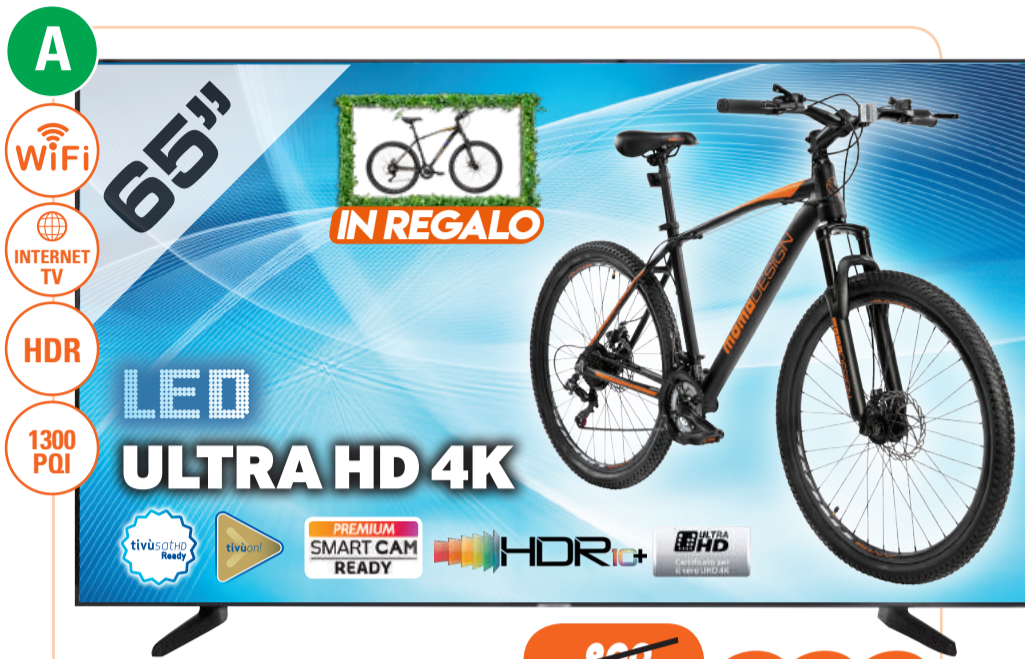

IL REGALO* È MOMO DESIGN

~~899~~
SCONTO 200€
PARI A 22,25%

699€

SAMSUNG

TV LED UE65NU7090UXZT

- Risoluzione 3.840x2.160
- Smart TV
- WIFI Direct
- Decoder Integrato DVB-T2 e DVBS2

- 3 HDMI, 2 USB, 1 Slot C+
- Dimensioni con base (LxAxP): 1458x918x313 mm