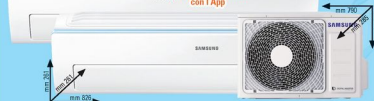

OFFERTE GLACIALI E PREZZI DA BRIVIDO

SAMSUNG

12.000 BTU

CONDIZIONATORE MONOSPLIT 3.5 KW

FARIZNR

PARLA A TASSO ZERO
SCONTO **300€**

499€

SOTTO PREZZO

OPPURE
20 RATE
DA
24,95€

9.000 + 12.000 BTU

CONDIZIONATORE DUAL

PARLA A TASSO ZERO
SCONTO **500€**

1.199€

SOTTO PREZZO

OPPURE
20 RATE
DA
59,95€

9.000 + 9.000 + 12.000 BTU

CONDIZIONATORE TRIAL

PARLA A TASSO ZERO
SCONTO **600€**

1.799€

SOTTO PREZZO

OPPURE
20 RATE
DA
89,95€

Panasonic

9.000 BTU

CONDIZIONATORE MONO

ETHEREA Z35VKEWKT

PARLA A TASSO ZERO
SCONTO **100€**

899€

SOTTO PREZZO

OPPURE
20 RATE
DA
44,95€

DISPONIBILE
ANCHE MODELLO
Z35VKEWKT

PARLA A TASSO ZERO
SCONTO **100€**

999€

12.000 BTU

9.000 + 12.000 BTU

CONDIZIONATORE DUAL

ETHEREA CU253912VKEW

PARLA A TASSO ZERO
SCONTO **300€**

1.499€

SOTTO PREZZO

OPPURE
20 RATE
DA
74,95€

expert

PAGHI IN 20 MESI A TASSO ZERO,