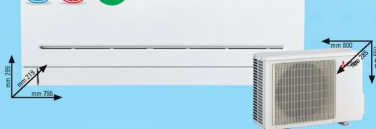

CONDIZIONATORE MONO MSZHR25VF6KIT

MAI A 2140€
SCONTO 150€
549€

SOTTO PREZZO

OPPURE 20 RATE DA **27,45**
mensili 899
TAN FISSO 0% TAEG 0%
Costi di gestione operativi, importo totale del credito 899€

12.000 BTU