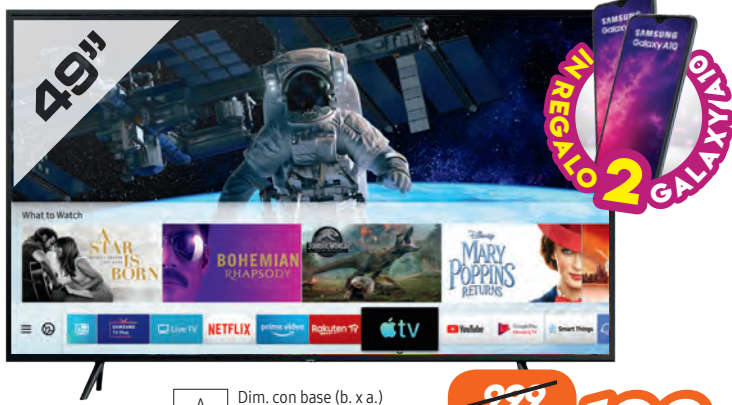

A Dim. con base (b. x a.)
110.1 cm x 71.6 cm

~~999~~
SCONTO 100€
PARI A 10,01%
899€

Q60R

- 100% Volume Colore con Quantum HDR, un miliardo di sfumature di colore per immagini brillanti
- Clean Cable Solution, basta cavi in disordine nascosti nello stand del TV
- Piattaforma Smart, tutte le applicazioni VOD con i migliori contenuti