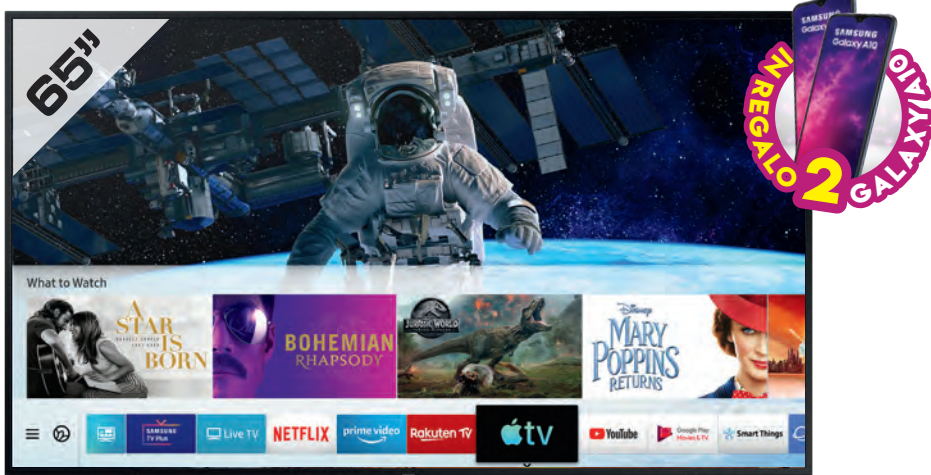

A+ Dim. con base (b. x a.)
145.6 cm x 91.7 cm

~~1.699~~
SCONTO 200€
PARI A 11,77%
1.499€

Q60R

- 100% Volume Colore con Quantum HDR, un miliardo di sfumature di colore per immagini brillanti
- Clean Cable Solution, basta cavi in disordine nascosti nello stand del TV
- Piattaforma Smart, tutte le applicazioni VOD con i migliori contenuti