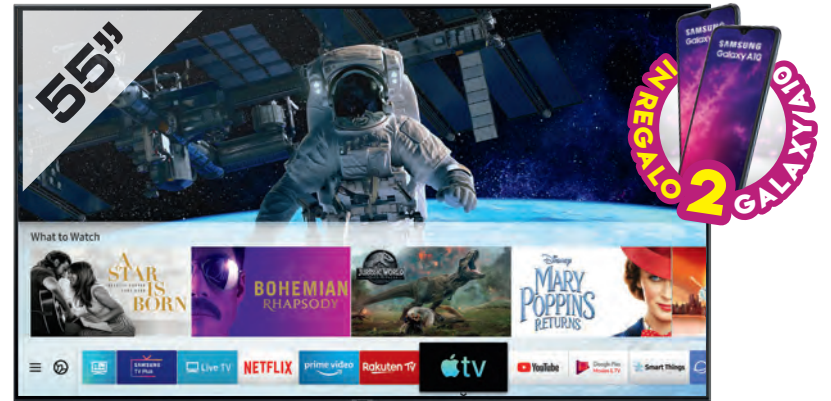

A Dim. con base (b. x a.)
110.1 cm x 70.0 cm

~~899~~
SCONTO 100€
PARI A 11,12%
799€

RU8000

- Risoluzione UHD Certificata, la vera risoluzione Ultra HD 4K
- Clean Cable Solution, basta cavi in disordine nascosti nello stand del TV
- Piattaforma Smart, tutte le applicazioni VOD con i migliori contenuti

B Dim. con base (b. x a.)
123.1 cm x 70.8 cm

~~1.699~~
SCONTO 200€
PARI A 11,77%
1.499€

Q70R

- Direct Full Array 4x con Quantum HDR 1000, colori intensi e contrasti profondi
- One Remote Control, un solo telecomando per gestire i tuoi dispositivi
- Piattaforma Smart, tutte le applicazioni VOD con i migliori contenuti