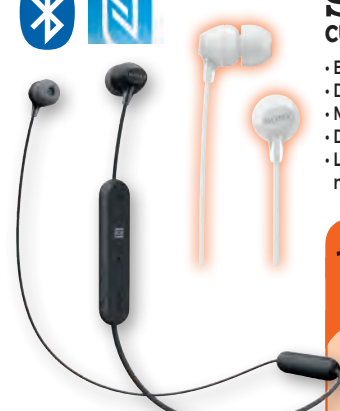

~~119,90~~
 SCONTO **30€**
 PARI A 25,02%

89,90€

**SONY**
MINI SPEAKER SRSXB12B

- Speaker wireless portatile
- Tecnologia BLUETOOTH®, EXTRA BASS™
- Waterproof e resistente alla polvere
- Durata della batteria fino a 16 ore

~~54,90~~
 SCONTO **5€**
 PARI A 9,11%

49,90€

Bluetooth

NFC

**SONY**
CUFFIE WIRELESS WI-C300

- Bluetooth e NFC
- Driver da 13,5 mm
- Microfono
- Durata batteria 2 h
- Leggera e ideale per chiamate a mani libere.