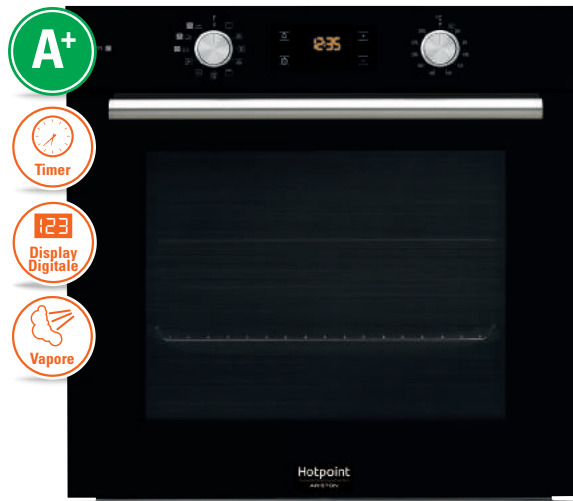

- A+
- Timer
- Display Digitale
- Vapore

Hotpoint

1. FORNO MULTIFUNZIONE
   FA4S841JBLGHA
2. Forno multifunzione 8 tipologie di cottura
   - Vano cottura 71 lt
   - Funzione a vapore

~~499~~
SCONTO 100€
PARI A 20,04%
399€