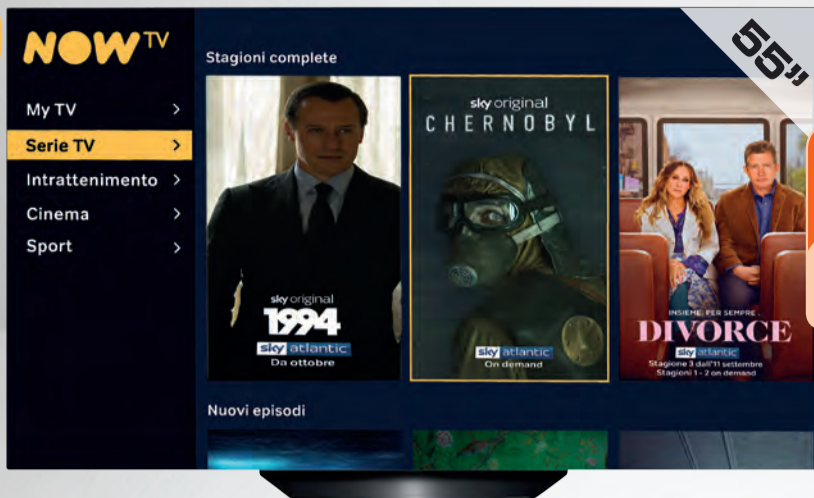

GRANDI SCONTI SU TUTTI GLI OLED LG

Fino al 10 novembre 2019 acquista un LG OLED TV in promozione* e ricevi 6 mesi di Serie TV NOW TV offerti da LG.

NOW TV
6 Mesi di
SERIE TV
inclusi

LG OLED TV

MOD. OLED55B9**

► **α7 Intelligent Processor**
di 2° generazione

► **AI Picture** per colori puri

► **AI Sound**, identifica lo spazio
e ricrea fino a 5.1 ch

► **Google Assistant**
e **Amazon Alexa** già integrati

~~2.099~~
SCONTO 400€
PARI A 19,06%
1.699€

55C9	55E9	65B9	65C9	65E9
1.899€	2.499€	2.499€	2.699€	3.499€

*Termine per richiedere il premio 30 novembre 2019. Info complete, regolamento, insegne e relativi e-commerce coinvolti, su lg.com/it/promotions. **Mod. OLED55B9 Classe Energetica A+ (Da A++ a E)

A 55"

WiFi
DIGITALE SATELLITARE DVBS2
INTERNET TV
HDR

SAMSUNG
TV LED UHD 55"
UE55RU8000UXZT

- Risoluzione 3840x2160
- Smart TV
- 4 HDMI; 2 USB; 1 LAN RJ45; Slot Cam CI+; Uscita audio digitale (ottica)
- Potenza Audio 20 watt
- Dimensioni con base (LxAxP) 1237,2 x 776,9 x 237,2 mm

~~799~~
SCONTO 100€
PARI A 12,52%
699€

A+ 65"

WiFi
DIGITALE SATELLITARE DVBS2
INTERNET TV
HDR

SAMSUNG
TV LED UHD 65"
UE65RU7170UXZT

- Risoluzione 3840x2160
- Smart TV
- 3 HDMI; 2 USB; 1 LAN RJ45; Slot Cam CI+; Uscita audio digitale (ottica)
- Potenza Audio 20 watt
- Dimensioni con base (LxAxP) 1457x917x313 mm

~~749~~
SCONTO 70€
PARI A 9,35%
679€

A+ 58" SMART TV

DIGITALE SATELLITARE DVBS2
WiFi
INTERNET TV
HDR 10+

Panasonic
TV LED UHD 58"
TX58CX700E

- Risoluzione 3.840 x 2.160
- Smart TV
- Decoder digitale terrestre e satellitare DVB-T/T2/DVB-S2/ DVB-C
- 3 HDMI -2 USB
- Dimensioni (LxAxP): 1.297 x 759 x 65 mm

~~749~~
SCONTO 150€
PARI A 20,03%
599€

A+ 50"

WiFi
DIGITALE SATELLITARE DVBS2
INTERNET TV
HDR

Hisense
TV LED UHD 50"
H50AE6030

- Risoluzione 3840x2160
- Smart TV
- Potenza Audio 16 watt
- 3 HDMI; 2 USB; 1 LAN RJ45; Slot Cam CI+; Uscita audio digitale (ottica)
- Dimensioni con base (LxAxP) 1127x710x210 mm

~~379~~
SCONTO 80€
PARI A 21,11%
299€

A 43"

WiFi
INTERNET TV
DIGITALE SATELLITARE DVBS2
HDR

SONY
TV LED UHD 43" KD43XC7096BAEP

- Risoluzione 3840x2160
- Smart TV
- Potenza Audio 20 watt
- 3 HDMI; 3 USB; 1 LAN RJ45; Slot Cam CI+; Uscita audio digitale (ottica)
- Dimensioni con base (LxAxP) 97,0 x 63,0 x 27,8 cm

~~649~~
SCONTO 110€
PARI A 16,95%
539€

A 32" SMART TV

WiFi
DIGITALE SATELLITARE DVBS2
INTERNET TV
HDR

Panasonic
TV LED 32" TX32FS503E

- Risoluzione 1.366 x 768
- Smart TV
- Potenza Audio 20 watt
- 2 HDMI; 2 USB; 1 LAN RJ45; Slot Cam CI+; Uscita audio digitale (ottica)
- Dimensioni con base (LxAxP) 962x520x121 mm

~~349~~
SCONTO 50€
PARI A 14,33%
299€

WiFi
DIGITALE SATELLITARE DVBS2
INTERNET TV
HDR

LG
MONITOR TV 28TL510S-PZ

- Risoluzione HD 1366 x 768
- Smart TV
- 1 HDMI; 1 USB; 1 LAN RJ45; Slot Cam CI+; Uscita audio digitale (ottica)
- Potenza Audio 10 watt
- Dimensioni con base (LxAxP) 649,4x187,5x447,8 mm

~~239~~
SCONTO 40€
PARI A 16,74%
199€

expert

PAGHI IN 10 O 20 MESI A TASSO