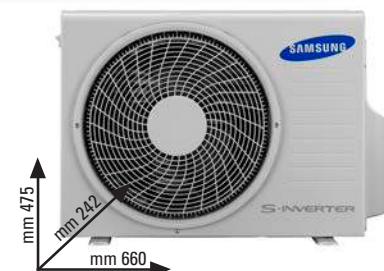

~~799~~
SCONTO 37,54%
PARI A 300€
499€

ZERO, TAN FISSO 0% TAEG 0%*

expert