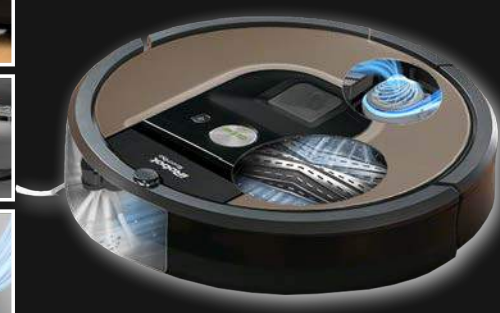

Robot Roomba 966

Robot aspirapolvere

Controllo tramite APP e mappatura dell'intero appartamento

- Grazie alle spazzole AeroForce™, evita di dover rimuovere lo sporco e i capelli che rimangono intrappolati tra le spazzole.
- Pulisce qualsiasi tipo di pavimento, compresi tappeti e moquette.
- Pulisce sotto e attorno ai mobili.
- Evita le scale e altri ostacoli.
- Ideale per i possessori di animali domestici.

~~559~~
SCONTO 34,90%
PARI A 230€
429€