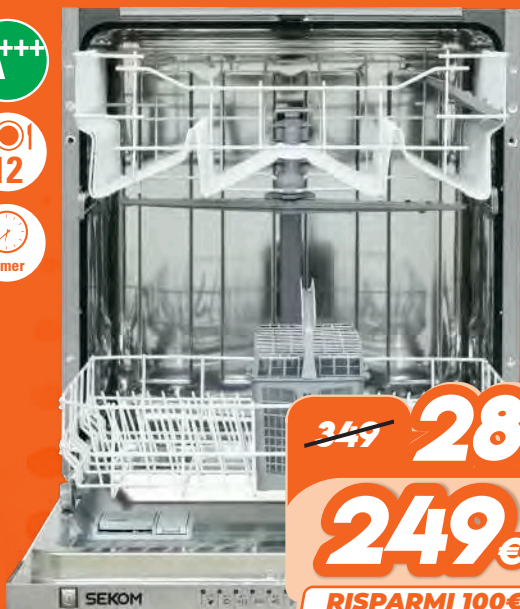

~~349~~ **28%**
249€
RISPARMI 100€

SEKOM

LAVASTOVIGLIE INCASSO SLVB122V9

- Programmi: Prelavaggio, rapido 30' 40°C, Ecosuper 50' 65°C (Quick Clean), Igiene 70°C, Intensivo 65°C

- Posticipo avvio 3-6-9 ore
- 2 cestelli + portaposate
- Acqua stop