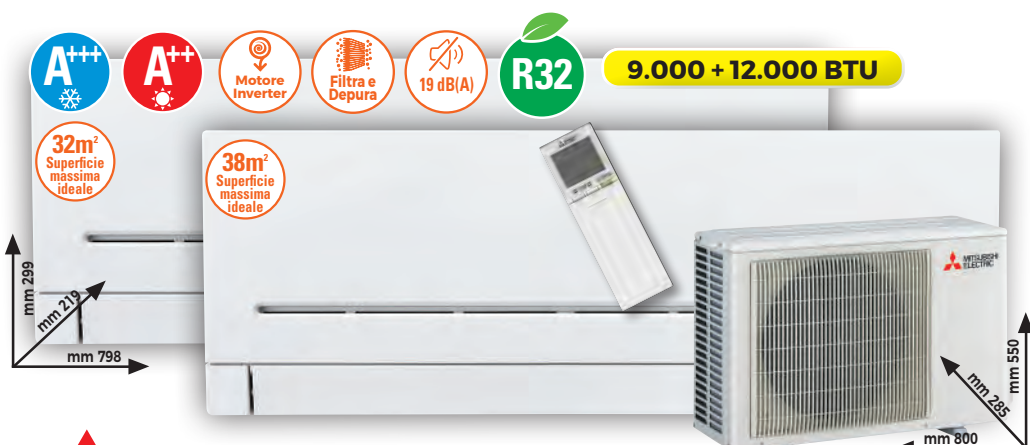

~~1149~~ **30%**  
**799€**  
RISPARMI 350€

**MITSUBISHI ELECTRIC CLIMATIZZATORE FISSO MXZ2F42VF2535KIT**

- Unità interna di design con dimensioni ultra-compatte
- Filtro purificatore integrato per abbattere polvere e cattivi odori
- Potenza resa in riscaldamento: Kw 4,5 (1,1 - 5,0)
- Supersilenzioso
- SEER 8,69
- SCOP 4,6