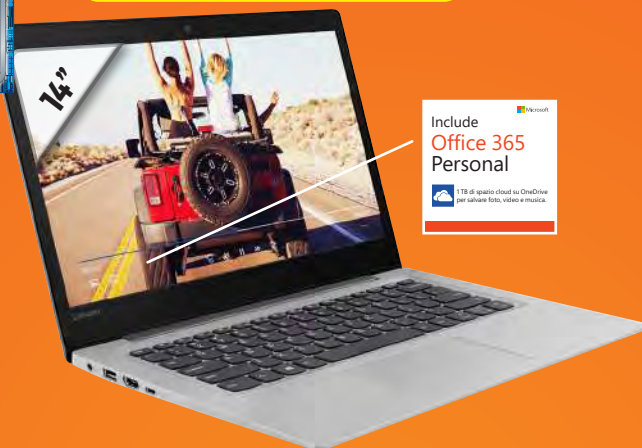

Lenovo

NOTEBOOK IDEAPAD S130-14IGM

- Processore Intel® Celeron® N4000 (da 1,1 GHz a 2,6 GHz, 4 MB di cache, 2 core)
- Scheda grafica Intel® UHD Graphics 600 shared
- Wireless 802.11AC, 2 USB 3.1 Gen 1, 1 USB 3.1 Gen 1 Type-C™, 1 HDMI, bluetooth 4.0
- Webcam integrata, card reader SD, Windows 10 in modalita S

~~277~~ **23%**
229€
RISPARMI 70€

- RAM 8GB
- SSD 256GB