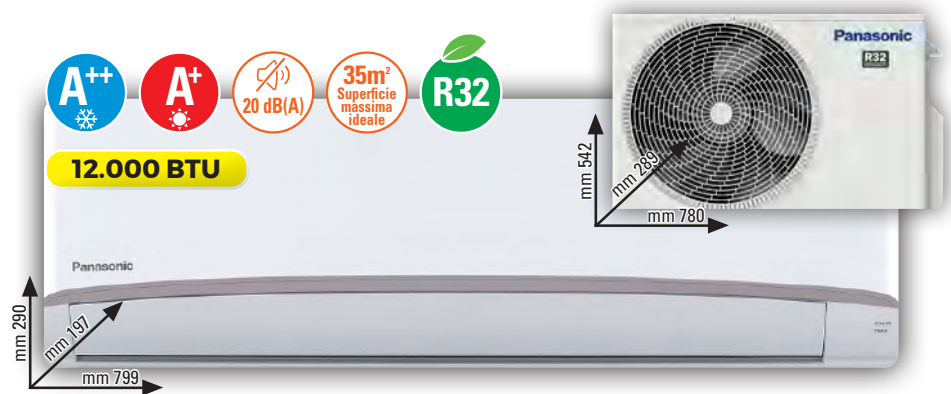

Panasonic

CONDIZIONATORE MONO RZ35VKEWKIT

- Carico Termico Teorico Nominale (Min-Max) kW:
  Raffr 0,85 - 3,9
  Risc. 0,8 - 5,1
- Consumo annuo:
  in Raffr. 198 kWh/a
  in Risc. 933 kWh/a
- Gas refrigerante R32