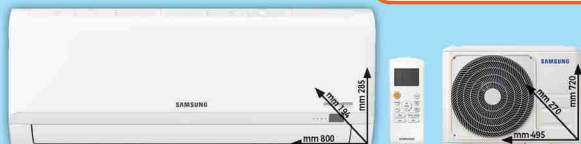

CLIMATIZZATI ORA!

COMPRI ORA E PAGHI DA GIUGNO.
Le vere occasioni si colgono a mente fredda.

SAMSUNG

SCONTO GREENTECH
100 €
399 €
part. al 25% di SCONTO
20 RATE DA 19,95 €
TAN FISSO 0% TAEG 0% - Costi accessori esclusi - Importo totale del credito al cliente al cliente 300 €

SCONTO GREENTECH
100 €
499 €
part. al 148% di SCONTO
20 RATE DA 24,95 €
TAN FISSO 0% TAEG 0% - Costi accessori esclusi - Importo totale del credito al cliente al cliente 300 €