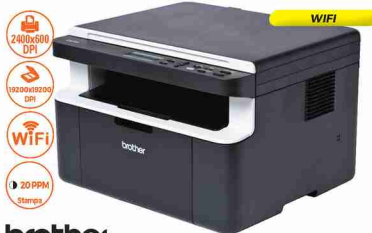

brother at your side

MULTIFUNZIONE LASER MONOCROMATICA DCPI612WMI

SCONTO GREENTECH
119€ **20€**
99€
pari al 16,81% di sconto