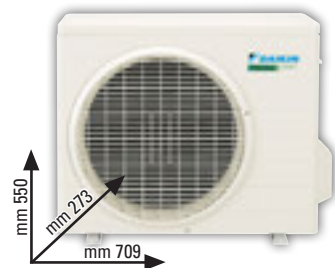

CLIMATIZZATORE FISSO ATXB35C / ARXB35C

- Potenza resa raffreddamento: Kw 3.37 (1.3-3.8) Btu 11.500 (4.400-13.000)
- Potenza resa riscaldamento: Kw 3.58 (1.3-4.75) Btu 12.200 (4.400-16.200)
- SEER 6.11
- SCOP 4.0

~~599~~
SCONTO 100€
PARI A 16,69%
499€