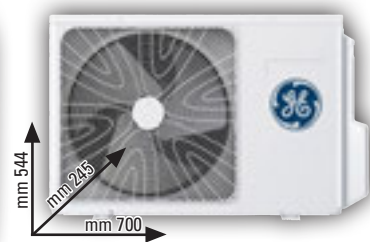

CLIMATIZZAZIONE

GE APPLIANCES

CONDIZIONATORE MONO GESNIC2520

- Potenza resa in raffreddamento: 2.6 kW (0.8-3.40)
- Potenza resa in riscaldamento: 2.9 kW (1.1-4.6)
- Assorbimento nominale: in raffreddamento 800w in riscaldamento 780w
- SEER 6.2
- SCOP 4.1

~~449~~
SCONTO 100€
PARI A 22,27%
349€

DISPONIBILE MODELLO GESNIC3520

12.000 BTU

~~499~~
SCONTO 100€
PARI A 20,04%
399€