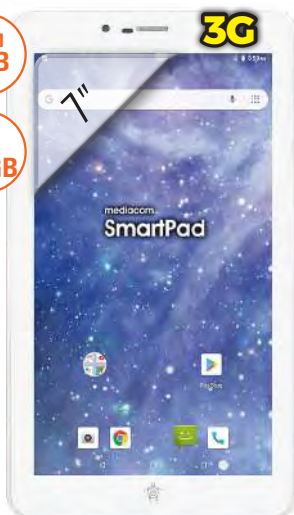

E POI... DIVERTITI

RAM
2 GB

16GB

MEDIACOM

TABLET IYO 7 MSP7DY

- Display 7" LCD 1024x600 pixel
- S.O. Android 9.0
- Processore QUAD-CORE 1,3 GHz
- Memoria interna 16 GB espandibile
- Fotocamera 2 Mpx

FUNZIONE TELEFONO

~~59,90~~
SCONTO 20€
PARI A 14,31%
59,90€