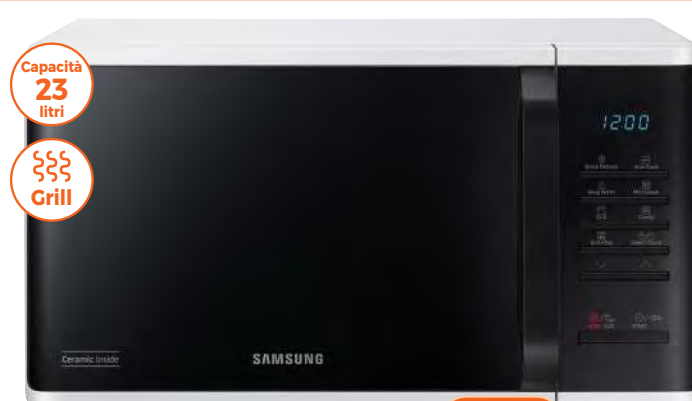

SAMSUNG

MICROONDE MG23K3513AWET

- Preimpostazione programmi
- Display lcd
- Dimensioni piatto 28,8 cm
- Interno ceramica

~~129,90~~
SCONTO 30€
PARI A 25,09%
99,90€

700W
Potenza

BORN INNOVATIVE

SCOPA ELETTRICA SR71SB03011