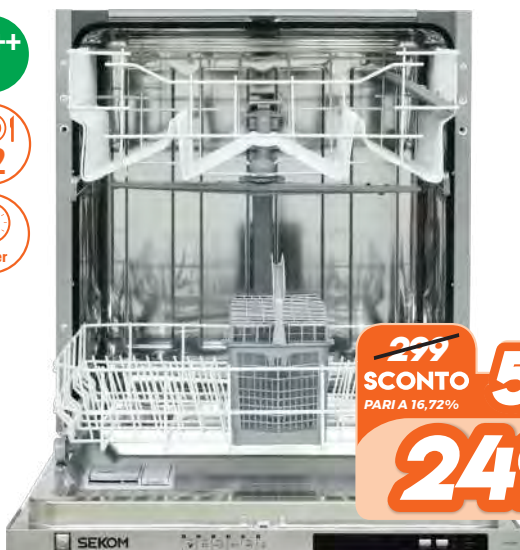

SEKOM

- Programmi: Prelavaggio, rapido 30' 40°C, Ecosuper 50' 65°C (Quick Clean), Igiene 70°C, Intensivo 65°C

LAVASTOVIGLIE INCASSO SLVBI22V9

- Posticipo avvio 3-6-9 ore
- 2 cestelli + portaposate
- Acqua stop

~~299~~ **SCONTO 50€**
PARI A 16,72%
249€

A+++

13

Timer

48 dB(A)

1/2 CARICO

Terzo Cestello