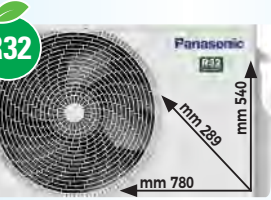

Panasonic

R32