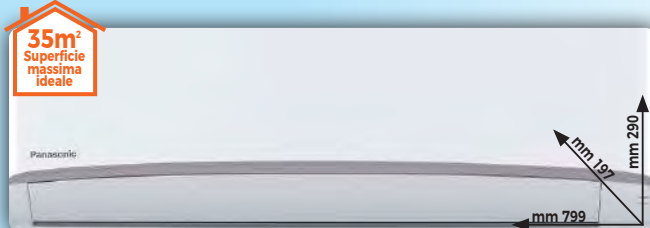

DAIKIN

R32

CLIMATIZZATORE FISSO
ATXC35A/ARXC35A

- Potenza resa raffreddamento:
  Kw 2.56 (1.3-3.0)
  Btu 8.700 (4.400-10.200)
- Potenza resa riscaldamento:
  Kw 2.84 (1.3-4.00)
  Btu 9.700 (4.400-13.600)
- Assorbimento nominale in raffreddamento: 800w
- Assorbimento nominale in riscaldamento: 800w
- SEER 6.12
- SCOP 4.0

12.000 BTU

Disponibile versione 9.000 btu ATXC25A/ARXC25A a € 399,00

~~599~~
SCONTO **100€**
PARI A 16,69%
499€

A++

A+

20 dB(A)

35m²
Superficie
massima
ideale