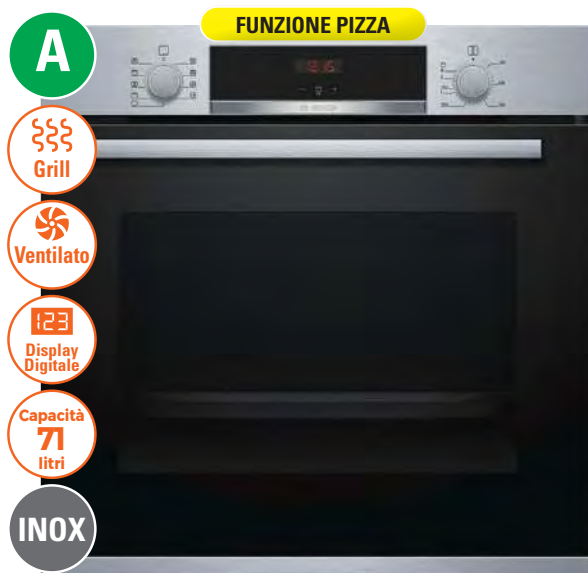

A

Grill

Ventilato

Display Digitale

Capacità 71 litri

INOX

FUNZIONE PIZZA

FORNO MULTIFUNZIONE HBA534BS0

- Forno elettrico multifunzione
- Funzioni cottura: MultiCottura HotAir 3D, Riscaldamento superiore e inferiore, Grill ventilato, Grill a superficie grande, Funzione pizza, Riscaldamento inferiore, Aria calda delicata Funzione Sprint di riscaldamento rapido
- Orologio elettronico con impostazione inizio e fine cottura

~~499~~
SCONTO 170€
PARI A 34,06%
329€