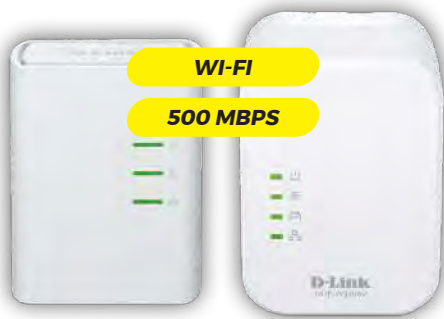

**15,99€**

ESTENDI LA TUA RETE TRAMITE  
LINEA ELETTRICA O WIRELESS

WI-FI

500 MBPS

**D-Link®**

**KIT POWERLINE  
DHPW311AV**

- Kit powerline wifi 500mbps
- Collega il decoreo o la smart tv alla rete wifi o alla rete cablata
- Funzione range extender