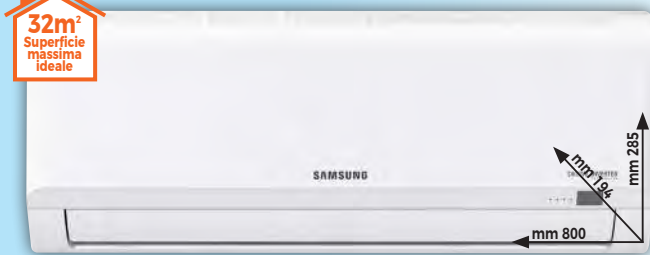

datsun

R32

CONDIZIONATORE
MONO 3NDA5215

- Potenza resa in raffreddamento (Min-Max): 3,4 kW (1-3,77)
- Potenza resa in riscaldamento (Min-Max): 3,42 kW (1-3,81)
- Consumo Annuo in raffreddamento: 195 kWh/a
- Consumo Annuo in riscaldamento: 840 kWh/a
- SEER 6,1
- SCOP 4,0

12.000 BTU

Disponibile versione 9.000 btu 3NDA5205 a €329,00

~~429~~
SCONTO **80€**
PARI A 18,64%
349€

A++

A+

Motore Inverter

22 dB(A)

32m²
Superficie
massima
ideale