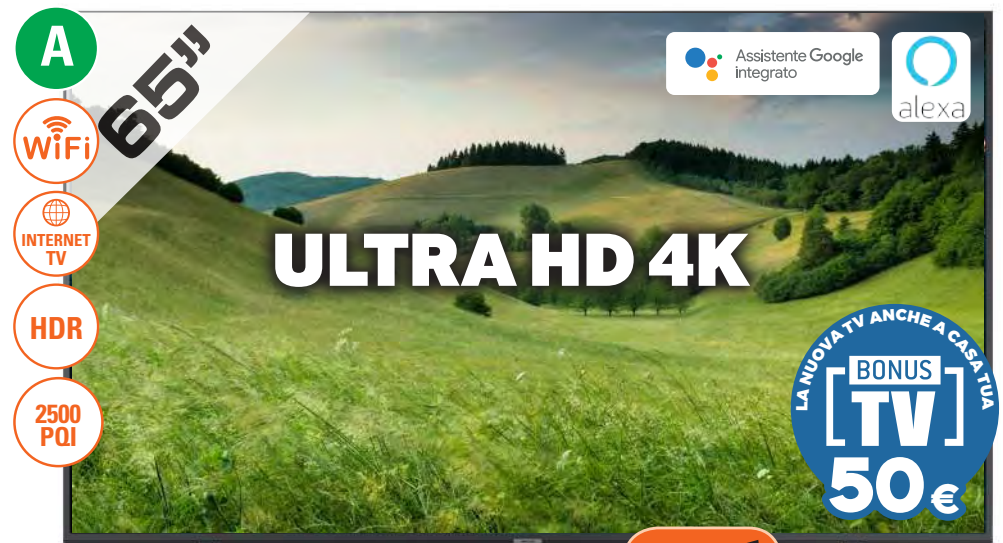

- A
- WiFi
- INTERNET TV
- HDR
- 2500 PQI

SAMSUNG TV LED UHD 4K 65" UE65RU8000UXZT

- 4 HDMI, 2USB, 1 Slot C+
- Doppio Decoder integrato: DVB-T2
- Decoder Satellitare integrato DVB-S2
- Hdri10+: per i dettagli nelle scene chiare e scure
- Supporto cuffie Bluetooth • One Remote
- Dimensioni con base (LxAxP): 1457x900x334mm

~~999~~
SCONTO 250€
PARI A 25,03%
749€

- RAM 8GB
- SSD 256GB
- 1,69
- SSD