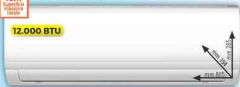

MONO split

40%
superiore rispetto a classe A+

12.000 BTU