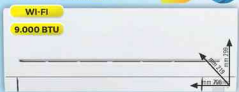

20 RATE
1.159,95
SCONTO 250€
per il cane
899,95
AL MESE

MONO split

5 ANNI DI GARANZIA

CONTO TERMICO
65%

WI-FI
9.000 BTU