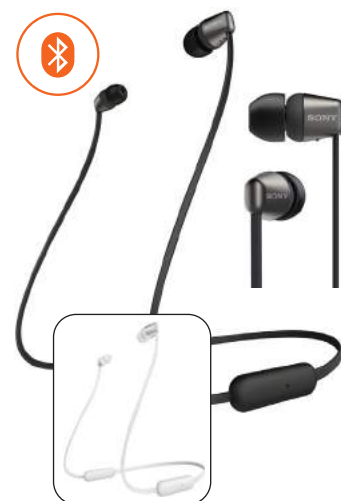

SONY

CUFFIA IN-EAR WIC310B

- Cuffie Wireless Auricolari Neckband con cavo piatto e finitura metallica
- Auricolari magnetici
- Driver da 9 mm per un sound potente e nitido
- 15 ore di autonomia
- Chiamate a mani libere e compatibilità con Google Assistant e Siri
- Quick Charge: 10 minuti di ricarica rapida per 1 ora di utilizzo

~~49,90~~
SCONTO 15€
PARI A 30,06%

34,90€

PAGHI A TASSO ZERO, TAN FISSO 0% TAEG 0%*

expert