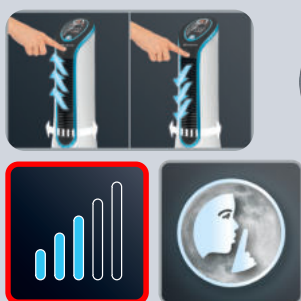

~~149,99~~
SCONTO
PARI A 25€ **16%**
124,99€

EOLE™ COMPACT

- Mod. VU6210**
- Ventilatore da tavolo
 - Tecnologia Airflow: orientamento della griglia personalizzabile
 - Silenzioso: solo 45 dB(A)
 - 3 velocità
 - Pannello di comando elettronico e display a LED
 - Timer fino a 8 h • Spegnimento automatico eco
 - Facile da trasportare grazie alla maniglia integrata