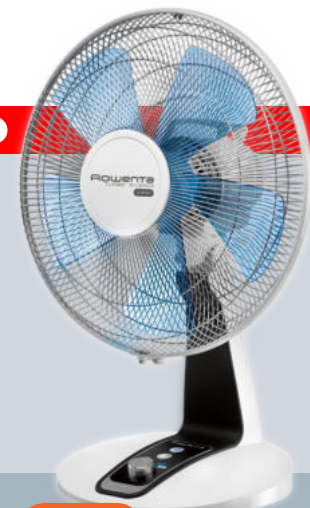

TURBO SILENCE™ EXTREME

1. **Mod. VU2640**
2. Ventilatore da tavolo con 5 pale
   - Supersilenzioso (solo 45 dB(A) a vel. min)
   - Diametro 40 cm
   - 4 velocità + turbo boost
   - Flusso d'aria 80 m³/min
   - Oscillazione orizzontale automatica e orientamento verticale regolabile

~~84,99~~
SCONTO
PARI A 20€ **23%**
64,99€