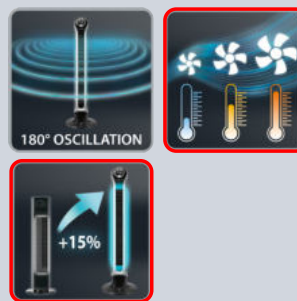

EOLE™ INFINITE

1. **Mod. VU6620**
2. Ventilatore a colonna
   - Tecnologia di oscillazione a 180° che assicura una copertura in tutta la stanza
   - 3 velocità
   - 1 m di altezza
   - Griglia amovibile per la massima pulizia
   - Timer fino a 3h
   - Struttura ultraleggera con maniglia per facilitare il trasporto

~~104,99~~
SCONTO
PARI A 25€ **23%**
79,99€