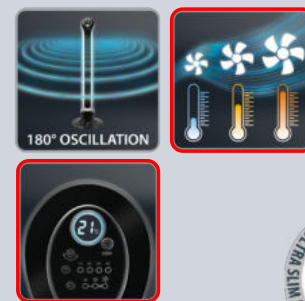

FRESH™ 180

1. **Mod. VU6670**
2. Ventilatore a colonna
   - Tecnologia di oscillazione a 180° che assicura una copertura in tutta la stanza
   - 3 velocità
   - 1 m di altezza
   - Griglia amovibile per la massima pulizia
   - Display a LED • Telecomando • Timer fino a 8 h
   - Struttura ultraleggera con maniglia per facilitare il trasporto

~~139,99~~
SCONTO
PARI A 35€ **25%**
104,99€