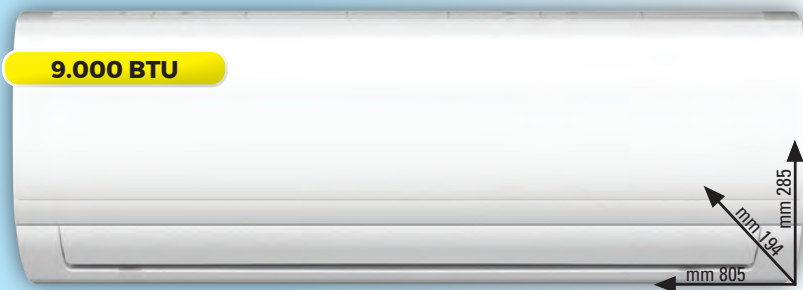

- 4 zone totali di cottura
- Materiale piano vetroceramica
- Comandi touch
- Comandi frontali

499 **30%**
349,30€
RISPARMI 149,70€

COMFORT IDEALE PER LA TUA CASA

MONO split

A++

A+

9.000 BTU

DISPONIBILE MODELLO SM359AB4KIT