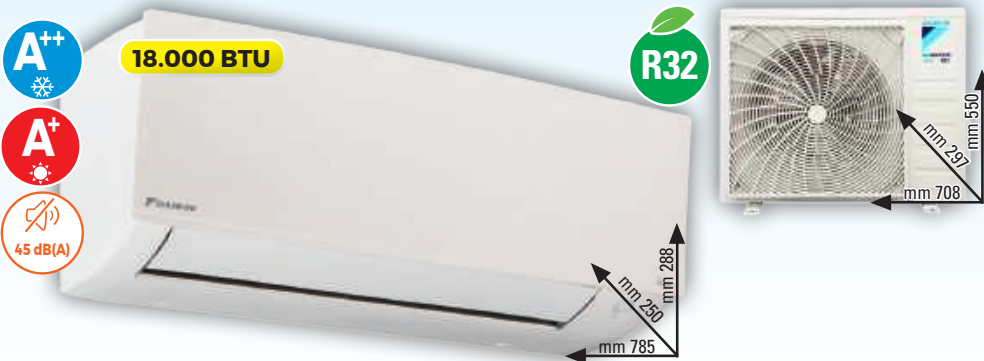

A++

18.000 BTU

R32