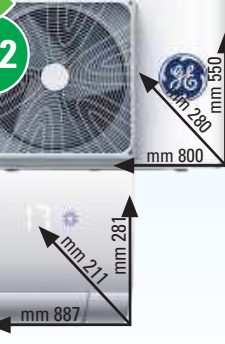

GE APPLIANCES CONDIZIONATORE PRIME GOLD GEMNM40M202535NMG

- Carico Termico Teorico Nominale (Min-Max) kW: Raffr. 4,0 kW (1,1-4,8) Risc. 4,4 kW (1,8-5,2)
- Consumo annuo: in Raffr. kWh/a 226 in Risc. kWh/a 1155

~~1349,90€~~
SCONTO 450€
PARI A 33,36%
899,90€

TAN FISSO 0% TAEG 0%*

expert