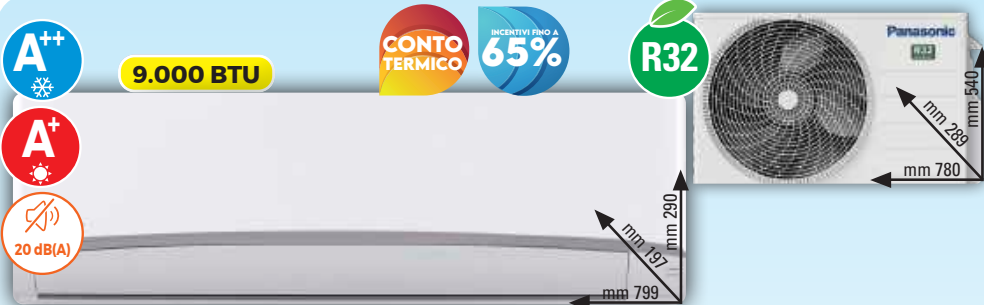

A++

9.000 BTU

CONTO TERMICO

INCENTIVI FINO A 65%

R32

Panasonic CONDIZIONATORE MONOSPLIT RZ25VKEWKIT

- Carico Termico Teorico Nominale (Min-Max) kW: Raffr. 2,50 kW (0,75-3,0) Risc. 3,30 kW (0,8-4,1)
- Consumo annuo: in Raffr. 137 kWh/a in Risc. 800 kWh/a

~~599,90€~~
SCONTO 200€
PARI A 33,39%
399,90€