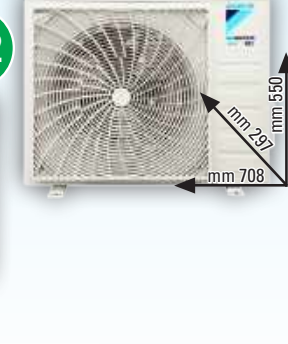

DAIKIN CLIMATIZZATORE MONO NEW CLASSIC ATXC50BARXCBSKIT

- Carico Termico Teorico Nominale (Min-Max) Btu/h: Raffr. 17400 (4700-21200) Risc. 19200 (4600-22500)
- Consumo annuo: in Raffr. kWh/a 278 in Risc. kWh/a 1250

~~1099,90€~~
SCONTO 200€
PARI A 18,20%
899,90€