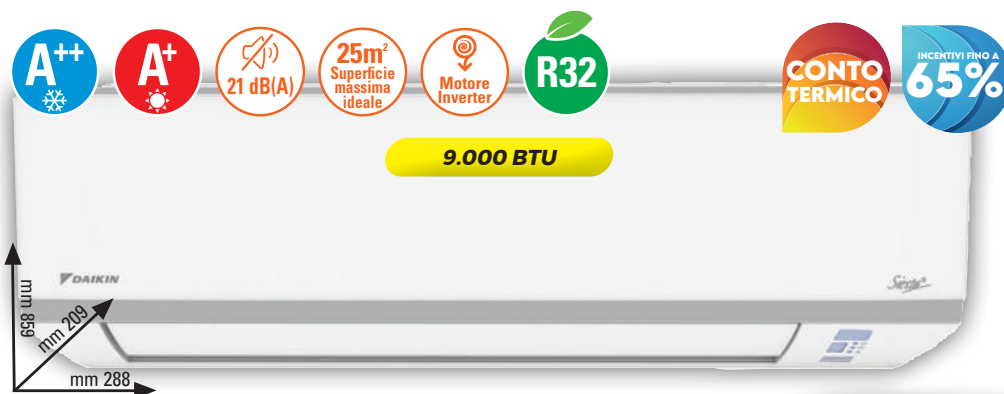

DAIKIN
CLIMATIZZATORE FISSO ECOPLUS ATXC25AARXCAKIT

- Potenza resa raffreddamento: Kw 2.56 (1.3-3.0) / Btu 8.700 (4.400-10.200)
- Potenza resa riscaldamento: Kw 2.84 (1.3-4.00) / Btu 9.700 (4.400-13.600)
- SEER 6,12 - SCOP 4,0

~~499~~
SCONTO 100€
PARI A 20,04%
399€