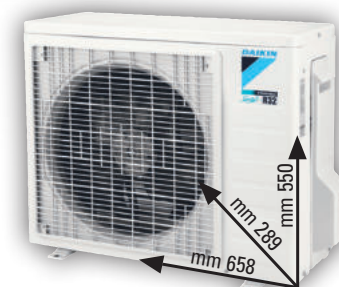

DAIKIN
CLIMATIZZATORE FISSO ECOPLUS ATXC25AARXCAKIT

- Potenza resa raffreddamento: Kw 2.56 (1.3-3.0) / Btu 8.700 (4.400-10.200)
- Potenza resa riscaldamento: Kw 2.84 (1.3-4.00) / Btu 9.700 (4.400-13.600)
- SEER 6,12 - SCOP 4,0

~~499~~
SCONTO 100€
PARI A 20,04%
399€