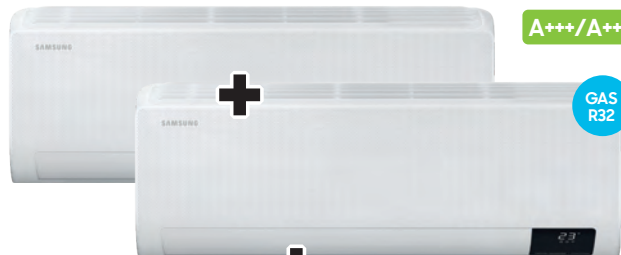

879 PARI A 22,25%
SCONTO **200€**
699€
SOTTO PREZZO
DISPONIBILI 100 PEZZI

COMFORT WINDFREE

CONTROLLO VOCALE

EASY FILTER PLUS

INTELLIGENZA ARTIFICIALE

WindFree Comfort Next

DUALsplit

A+++/A++