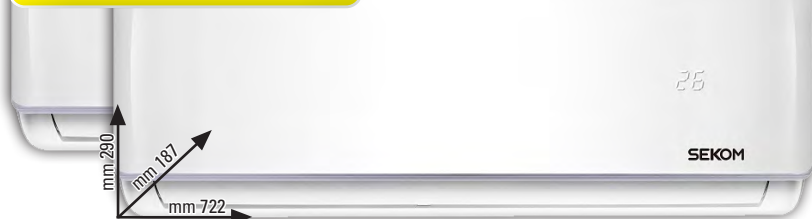

Lenovo
NOTEBOOK IDEAPAD 3 15IIL05
• Schermo 15,6" FHD 1920x1080
• Processore Intel Core i7-1065G7
• Scheda Grafica Integrata Intel Iris Plus Graphics
• HDMI; Wi-Fi 802.11 a/b/g/n/ac; BT5.0
• 2 USB 2.0; 2 USB 3.2; Lettore memory card
• WINDOWS 10

~~849~~
SCONTO 100€
PARI A 11,78%
749€

- RAM 4 GB ROM 128 GB esp.
- Fingerprint
- Batteria 5020 mAh
- Dual sim
- Riconoscimento viso
- Redmi Note 9
- Display 6,53" FHD+ 2340x1080
- Processore Octa-Core
- Fotocamera 48+8+2+2 Mpx e frontale 13 Mpx

~~229,90~~ PARI A 17,40%
SCONTO 40€
189,90€
SOTTO PREZZO

9.000 + 12.000 BTU + WI-FI

SEKOM CONDIZIONATORE DUAL SM409DAX912KIT

- Carico Termico Teorico Nominale (Min-Max): in Raffr. 4,1, in Risc. 3,7
- Consumo annuo: in Raffr. kWh/a 211, in Risc. kWh/a 1295
- SEER 6,8, SCOP 4

~~449~~
SCONTO 50€
PARI A 11,14%
399€

DISPONIBILE MODELLO SM359AB4KIT
12.000 BTU + WI-FI

~~879~~
SCONTO 300€
PARI A 33,37%
599€

~~379~~
SCONTO 100€
PARI A 25,06%
299€

DISPONIBILE MODELLO SM268AF3KIT
9.000 BTU + WI-FI

NOVITÀ

Ariete
SANIFICATORE SANI-JET 4126

- Potenza 400W
- Con soluzione igienizzante SANIJET CLEAN inclusa (10 pezzi)
- Fino a 200 mq in pochi minuti
- Cavo 6 mt per raggiungere tutte le zone della stanza
- 700 cc serbatoio (autonomia 8 minuti)
- Ugello diametro 1 mm (1 extra)
- Con regolatore di nebulizzazione

99,90€

DETERGENTE SANI-JET 4078
Confezione da 10 bustine cloro

29,90€

PAGHI A TASSO ZERO, TAN FISSO 0% TAEG 0%**