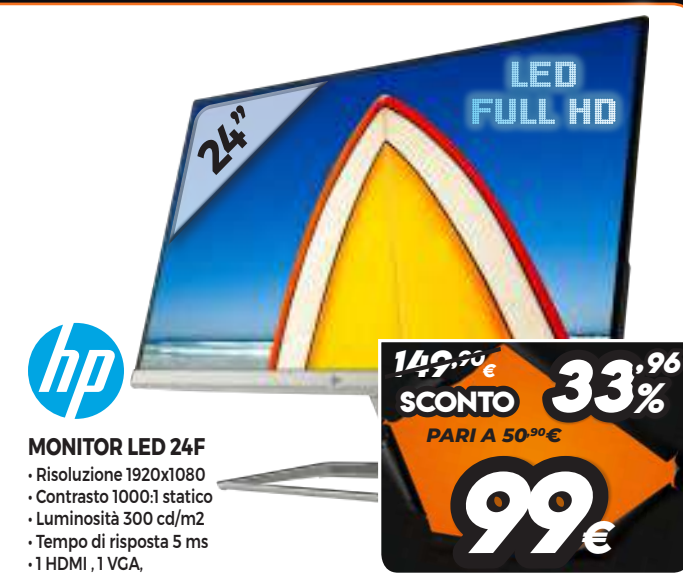

MONITOR LED 24F

- Risoluzione 1920x1080
- Contrasto 1000:1 statico
- Luminosità 300 cd/m2
- Tempo di risposta 5 ms
- 1 HDMI, 1 VGA,

149,90€
SCONTO 33%
PARI A 50,90€
99€