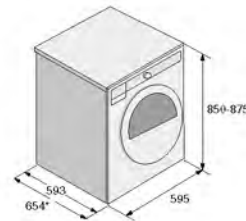

Caratteristiche

- Volume del cestello: 117 l
- Motore a induzione
- Tecnologia a pompa di calore
- Cestello in acciaio inossidabile
- Asciugatura Butterfly™ movimento a rotazione alternata per non attorcigliare i capi
- Sistema Soft Drum™ migliora il flusso dell'aria tra i capi