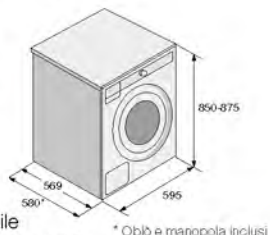

Lavatrice Classic W 2086 C.W

8Kg **1600** **15** **3**
Programmi Modalità

Caratteristiche

- Volume del cestello: 60 l
- Motore a induzione
- Vasca e cestello in acciaio inossidabile
- Steel Seal™ oblo senza guarnizione in gomma
- Sensore Sensi Save™ regola il livello dell'acqua per ridurre i consumi

QUATTRO CONSTRUCTION

OBLÒ STEEL SEAL™

L'unica lavatrice senza guarnizione di gomma

Le lavatrici professionali non hanno la tradizionale guarnizione di gomma tra l'oblò e la struttura dell'apparecchiatura. Questo componente tende infatti a deteriorarsi nel tempo favorendo l'accumulo di sporco ed impurità che generano cattivi odori. Senza questo elemento la lavatrice è più igienica e richiede meno manutenzione. Inoltre, senza la gomma è più facile inserire e togliere il bucato facendolo scivolare sul bordo in acciaio.

QUATTRO CONSTRUCTION

L'ACCIAIO È PIÙ SOLIDO E ROBUSTO DELLA PLASTICA

Cestello e vasca sono stabilizzati da contrappesi in ghisa e sostenuti da 4 robusti ammortizzatori fissati a una base in acciaio. Questo riduce le vibrazioni durante la centrifuga e il livello di rumorosità.

LUNGA DURATA

Le lavatrici ASKO sono testate per 10.000 ore, l'equivalente di circa 20 anni di utilizzo domestico.