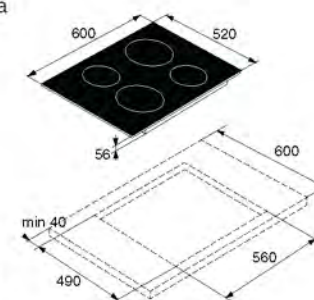

TASSO ZERO + 3 ANNI DI GARANZIA*

sulle apparecchiature da incasso ASKO

ASKO
Inspired by Scandinavia

OT 8636 S

Forno multifunzione

TASSO ZERO +
3 ANNI DI GARANZIA

749€

Resistenza superiore e inferiore, Grill, Grill grande, Grill ventilato, Aria calda 3D e riscaldamento inferiore, Aria calda 3D, Riscaldamento inferiore ventilato, Aria calda 3D ECO, Scongelo, Preriscaldamento rapido, Pulizia AquaClean

Caratteristiche

- Volume del vano del forno: 73 l
- Finitura in acciaio satinato antimpronta
- Regolazione elettronica della temperatura: da 30°C a 275°C
- Sonda per la temperatura
- 2 diversi grill per una doratura omogenea a 2700 W

HI 16111 G

Piano cottura ad induzione

TASSO ZERO +
3 ANNI DI GARANZIA

499€

Caratteristiche

- Finitura in vetro nero
- Riconoscimento presenza delle pentole sulle zone cottura
- Funzione messa in pausa della cottura
- 1 comando touch Single Easy Slide™
- Booster su ogni zona
- 10 livelli di potenza

Funzionamento Energy Tutor

- 3 zone accese contemporaneamente, potenze massime: livelli 8, 7, 7
- 2 zone ø 200 mm accese contemporaneamente, potenze massime: livelli 8, 8
- 1 zona ø 200 mm, potenza massima: livello 9 o Boost
- Segnale acustico al raggiungimento della potenza massima

DFI 644 G

Lavastoviglie a scomparsa totale

TASSO ZERO +
3 ANNI DI GARANZIA

1.249€

Cesti FlexiRacks™ Premium

Caratteristiche

- Consumo annuo: 236 kWh / 2660 l
- Interno, cesti, erogatori, tubazioni e filtro in acciaio
- 9Spray™ 9 getti d'acqua in 9 zone differenti
- StatusLight™ LED indica lo stato di avanzamento del programma
- Turbo Drying™ aiuta ad asciugare le stoviglie grazie a un sistema di ventilazione

DFI 443 B

Lavastoviglie a scomparsa totale

TASSO ZERO +
3 ANNI DI GARANZIA

999€

Cesti FlexiRacks™ Premium

Caratteristiche