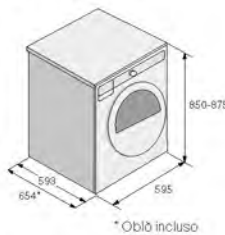

Asciugatrice Classic T 208 H.W

8Kg **10**
Programmi

Caratteristiche

- Volume del cestello: 117 l
- Motore a induzione
- Tecnologia a pompa di calore
- Cestello in acciaio inossidabile
- Asciugatura Butterfly™ movimento a rotazione alternata per non attorcigliare i capi
- Sistema Soft Drum™ migliora il flusso dell'aria tra i capi

QUATTRO CONSTRUCTION