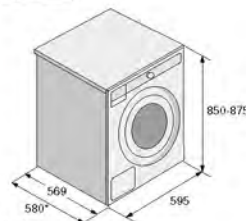

1.099€

A+++

QUATTRO CONSTRUCTION

9Kg **1600** **15** **3**
Programmi Modalità

Caratteristiche

- Volume del cestello: 60 l
- Motore a induzione
- Vasca e cestello in acciaio inossidabile
- Pro Wash™: lava il bucato con getti dall'alto migliorando il lavaggio e il risciacquo
- Steel Seal™ oblo senza guarnizione in gomma
- Sensore Sensi Save™ regola il livello dell'acqua per ridurre i consumi