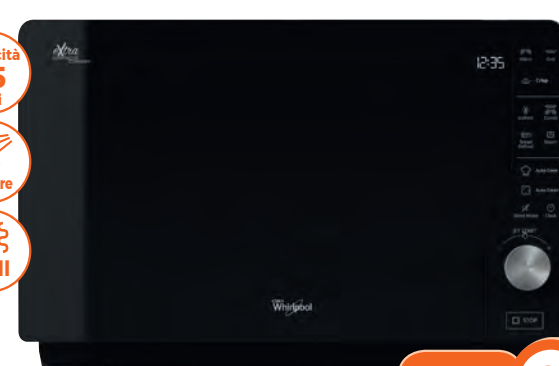

- Termostato regolabile
- Funzione scongelamento
- Temperatura massima 240°
- 6 Funzioni di cottura
- Timer 120 minuti

~~129,90~~ **23%**

99,90€

RISPARMI 30€

Capacità
25
litri

Vapore

Grill

Whirlpool MICROONDE MWF427SL

- Tecnologia Full Flat: l'assenza del piatto girevole consente l'inserimento di piatti più grandi e con forme diverse
- Crisp: risultati dorati e croccanti in modo uniforme
- Funzione Vapore per una cottura rapida e sana. Recipiente dedicato in dotazione