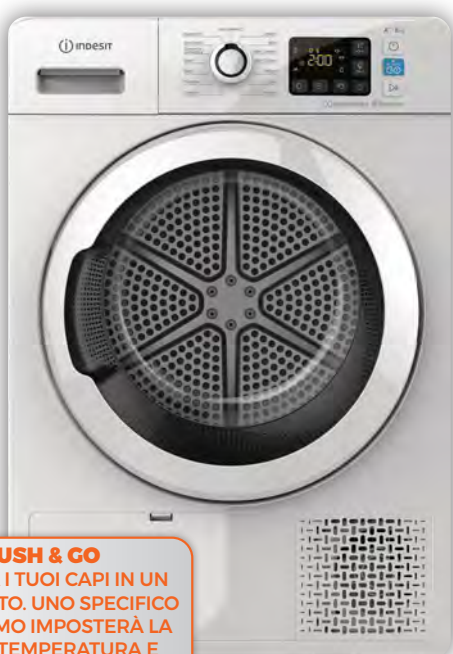

20%

A++

8 KG
asciugatura

Asciugatura Rapida

65 dB(A)

Motore Inverter

i INDESIT

ASCIUGATRICE
YTM1182KRXIT