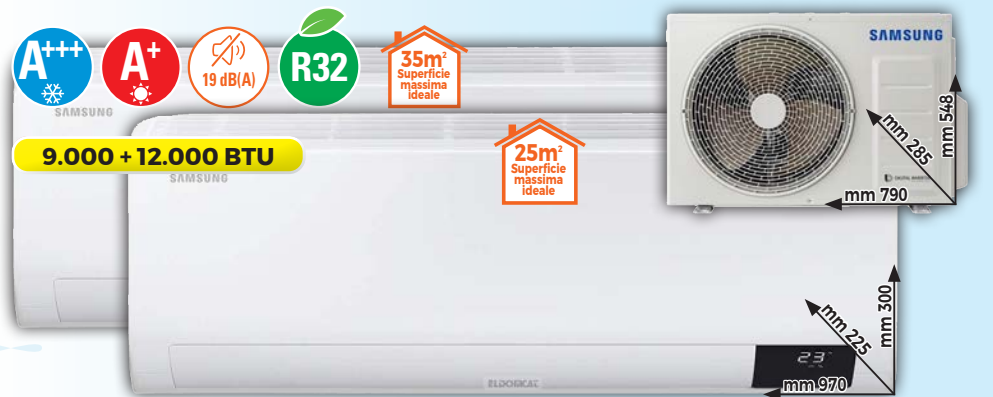

## SAMSUNG CONDIZIONATORE DUAL LUZON AJ040TX2535KITLUZON

- Potenza resa in raffreddamento: 2,5+3,5 kW
- Potenza resa in riscaldamento: 3,2+3,5 kW
- Consumo Annuo in raffreddamento: 131-188 kWh/a
- Consumo Annuo in riscaldamento: 735-770 kWh/a
- SEER 6,5 • SCOP 4,0