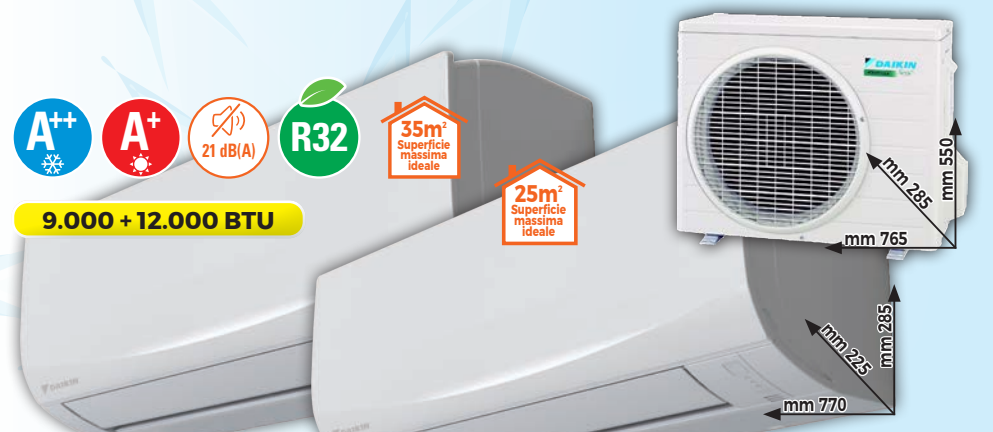

MODELLO TRIAL

9.000 BTU

**749€**

SCONTO  
GREENTECH  
**250€**  
**999**  
**749€**  
pari al 25,03% di SCONTO

CONTO TERMICO

INCENTIVI FINO A  
**65%**