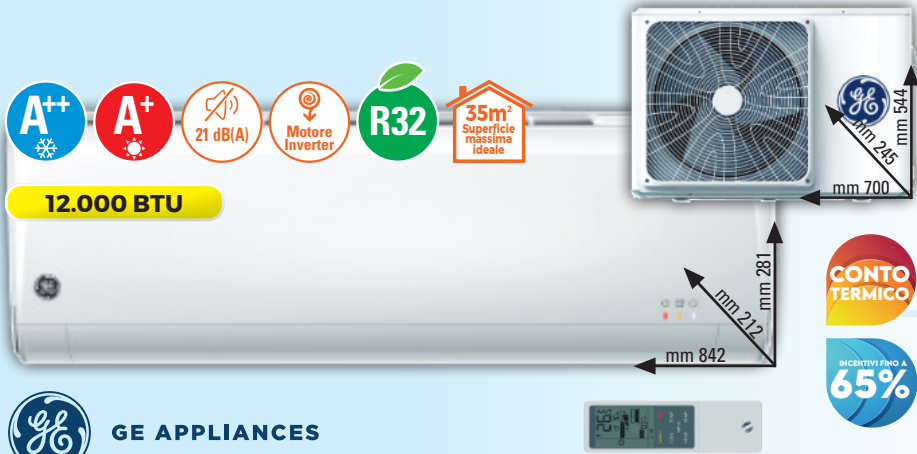

LA CASA, IL TUO AMBIENTE, MERITA UN CLIMA PERFETTO

GE APPLIANCES CONDIZIONATORE LINEA ENERGY ++ GESNIG3520

- Potenza resa in raffreddamento: 3.60 kW (1.0-4.0)
- Potenza resa in riscaldamento: 3.70 kW (1.1-4.6)
- Consumo annuo in raffreddamento: 197 kWh/a
- Consumo annuo in riscaldamento: 1092 kWh/a
- SEER 6.4 • SCOP 4.1

MODELLO GESNIG2520

9.000 BTU

329€

SCONTO
GREENTECH
120€
499
379€
pari al 24,05% di SCONTO

CONTO TERMICO

INCENTIVI FINO A
65%