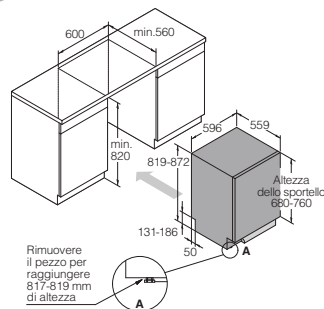

Rimuovere il pezzo per raggiungere 817-819 mm di altezza

14 COPERTI **9** SPRAY **7** Programmi

Caratteristiche

- Consumo annuo: 212 kWh / 2632 l
- Interno, cesti, erogatori, tubazioni e filtro in acciaio
- 9Spray™ 9 getti d'acqua in 9 zone differenti
- StatusLight™ LED indica lo stato di avanzamento del programma
- Turbo Combi Drying™ sistema di ventilazione per aiutare l'asciugatura delle stoviglie e apertura automatica della porta

Lavastoviglie a scomparsa totale
DFI 433 B/1