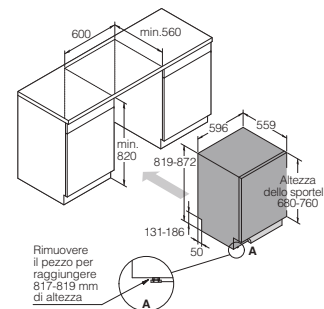

Rimuovere il pezzo per raggiungere 817-819 mm di altezza

14 COPERTI **7** SPRAY **7** Programmi

Caratteristiche

- Consumo annuo: 237 kWh / 2772 l
- Interno, cesti, erogatori, tubazioni e filtro in acciaio
- 7Spray™ 7 getti d'acqua in 7 zone differenti
- StatusLight™ LED indica lo stato di avanzamento del programma
- Turbo Combi Drying™ sistema di ventilazione per aiutare l'asciugatura delle stoviglie e apertura automatica della porta

* Le apparecchiature ASKO hanno 2 anni di garanzia europea, gratuita e senza diritto di chiamata, ed un anno di garanzia supplementare registrando l'acquisto sul sito www.bsdspace.it

PRODOTTI DISPONIBILI NEI PUNTI VENDITA CHE TRATTANO IL MARCHIO

expert

*Messaggio pubblicitario con finalità promozionale. Offerta valida dal 08/03/2021 al 21/03/2021, importo finanziabile da €200 a €5.000: paghi in 10 rate con prima rata a 30 giorni, come da esempio rappresentativo: prezzo del bene €700, TAN fisso 0% TAEG 0% in 10 rate da €70, spese e costi accessori azzerati. Importo totale del credito e dovuto dal consumatore €700. Informazioni (IEBCC/SECCI) presso i punti vendita. Salvo approvazione della finanziaria prescelta, per cui Expert Italy opera quale intermediario del credito, NON in esclusiva.

Agos

Findomestic