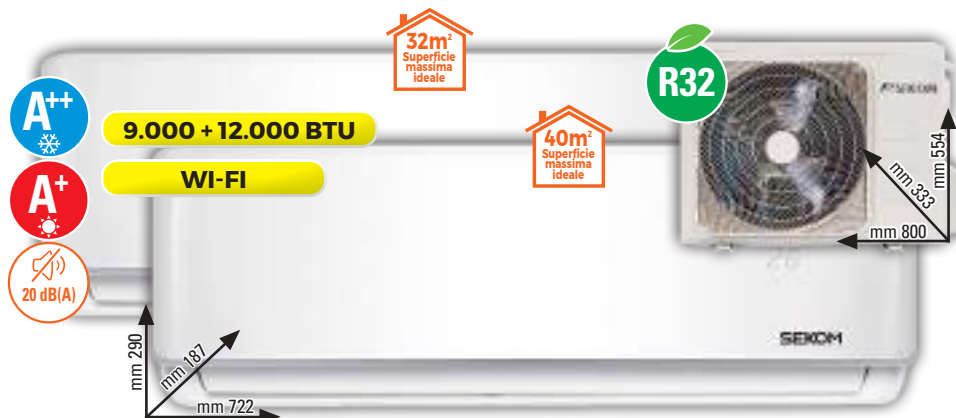

CONDIZIONATORE DUAL SM409DAX912KIT

• Carico termico teorico nominale: Raffrescamento: btu 14.008 (minima btu 7.002 - massima btu 16.811) Riscaldamento: btu 15.008 (minima btu 8.006 - massima btu 18.009)

- SEER 6,8, SCOP 4
- Consumo annuo: in Raffrescamento: 211 Kw/a, in Riscaldamento: 1.295 Kw/a

899
SCONTO 200€
PARI A 22,25%
699€