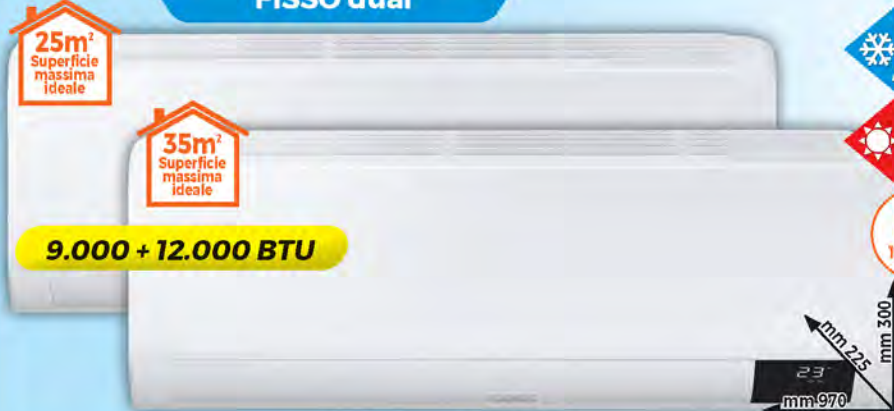

~~709€~~
SCONTO 110€
PARI A 15,51%
599€

Disponibile anche versione 9.000 btu ATXC25C/ARX25C a ~~609€~~ sconto 110€ = **499€**

DETRAZIONE FISCALE AL 65%

CONTO TERMICO

FISSO dual

25m²
Superficie massima ideale