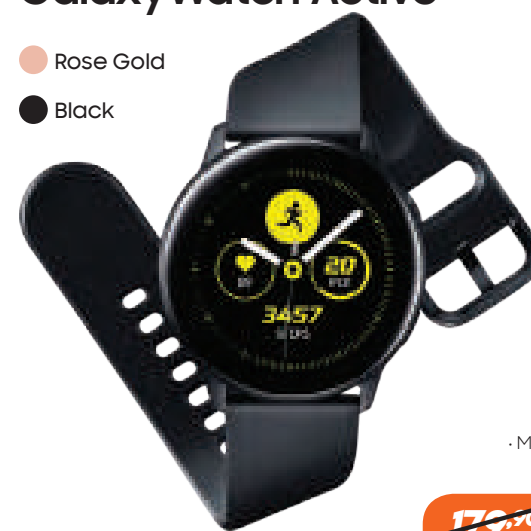

Compatibile con sistema operativo Android e iOS

~~179,90~~
SCONTO 50€
PARI A 27,79%
129,90€

¹ La misurazione della saturazione di ossigeno va utilizzata solo per il fitness e il benessere. Per la diagnosi o il trattamento di eventuali patologie mediche ti consigliamo di consultare un medico.

expert

PAGHI A TASSO ZERO,