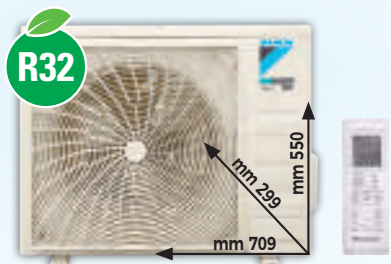

MODELLO ATXC35CARXCCKIT
12.000 BTU
~~709€~~
599€

DAIKIN CLIMATIZZATORE ATXC25CARXCCKIT NEW EVOLUTION

- Carico termico nominale kW:
  Raffr. 2,6 kW
  Risc. 2,8 kW
- Consumo annuo:
  Raffr. 133 kWh/a
  Risc. 707 kWh/a
- SEER 6,7
- SCOP 4,4
- Gas refrigerante r32

~~609~~
SCONTO 110€
PARI A 18,06%
499€