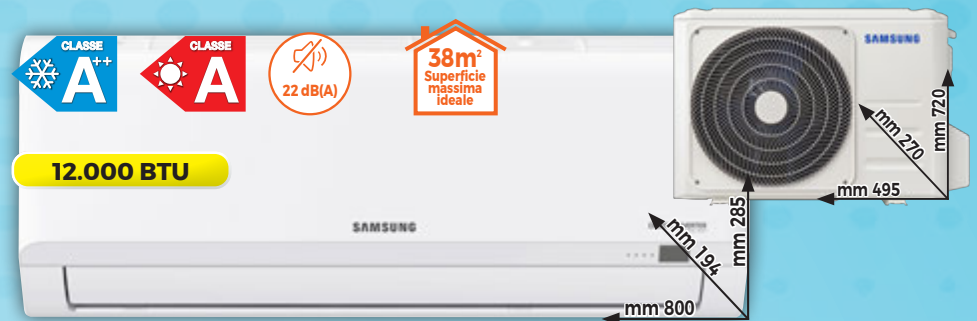

SAMSUNG CONDIZIONATORE MALIBU
FAR12MLB

- Carico termico teorico nominale:
  Raffr. btu 12.017 (Min btu 3.790 - Max btu 14.203)
  Risc.: btu 13.008 (Min btu 3.687 - Max btu 14.408)
- SEER 6.1 - SCOP 3.9
- Consumo annuo:
  in Raffrescamento 211 KWh/a - in Riscaldamento 969 KWh/a