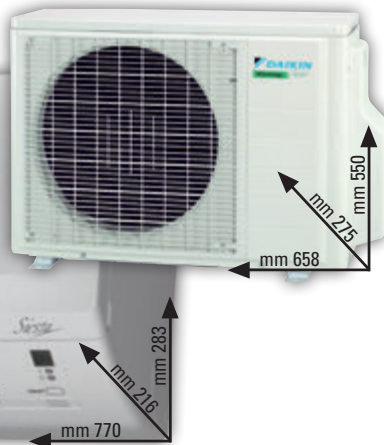

RAM 8GB

SSD 256GB

acer

NOTEBOOK ASPIRE 3 A3155636FP

- Schermo 15,6" FHD 1920x1080
- Processore Intel® Core™ i3 1005G1
- Scheda Grafica Intel UHD
- HDMI; LAN RJ45; Wi-Fi 802.11 a/b/g/n/ac; BT4.2
- 2 USB 2.0; 1 USB 3.0;
- Lettore memory card
- WINDOWS 10

549€

iPhone 11 128 GB

Nuovo sistema a doppia fotocamera con ultra-grandangolo, modalità Notte e una qualità video incredibile. Resistenza all'acqua e alla polvere. Un giorno intero di autonomia. E sei bellissimi colori. Scopri un iPhone da 11 e lode.

~~759,90~~
SCONTO 70€
PARI A 9,09%
699,90€

9.000 BTU

DAIKIN

CLIMATIZZATORE ATXC25BARXCBKIT LINEA NEW CLASSIC

- Carico Termico Teorico Nominale (Min-Max) Btu/h: Raffr. 8700 (4400-10200) Risc. 9700 (4400-13600)
- Classe energetica stagionale: in Raffr. A++ (6,74), in Risc. A+ (SCOP 4,41)
- Consumo annuo: in Raffr. kWh/a 133 in Risc. kWh/a 707

DETRAZIONE FISCALE AL 65%

CONTO TERMICO

~~499~~
SCONTO 100€
PARI A 20,04%
399€

ATXC35BARXCBKIT

12.000 BTU

~~599~~
SCONTO 100€
PARI A 16,69%
499€

iRobot

Per la migliore pulizia dei pavimenti, il meglio della tecnologia robotica.

e5152 Roomba Robot Aspirapolvere

Sistema AeroForce di ultima generazione con doppie spazzole contro-rotanti dal design rinnovato per una pulizia ancor più profonda.

Cassetto raccogli polvere lavabile: basta sciacquarlo per eliminare lo sporco rimasto all'interno.

Migliorato filtro con una trama più fitta, per trattenere particelle di polvere, sporcizia e allergeni.

Sistema di sensori Dirt Detect per una pulizia profonda.

100% SODDISFATTO 2 MESI DI PROVA
SODDISFATTI o RIMBORSATI
Operazione valida dal 1/10/2020 al 31/12/2020. Regolarmente con il sito www.irobot.it

Compatibile con Amazon Alexa e Google Assistant

irobot.it

~~399~~
SCONTO 130€
PARI A 32,58%
269€