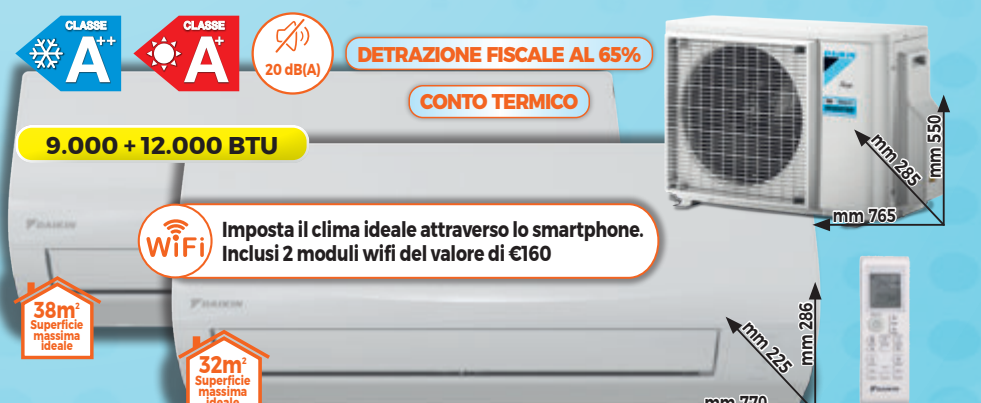

DAIKIN

KIT CONDIZIONATORE 2AMXF402535AKIT

- Carico termico teorico nominale: raffreddamento: btu 13.650 (minima btu 5.120 - massima btu 15.700)
  riscaldamento: btu 14.330 (minima btu 4.440 - massima btu 16.400)
- SEER 6.9 - SCOP 4.0
- Consumo annuo: in raffreddamento 202 KWh/a
  in riscaldamento 1119 KWh/a

~~1859~~
SCONTO 360€
PARI A 19,37%
1.499€