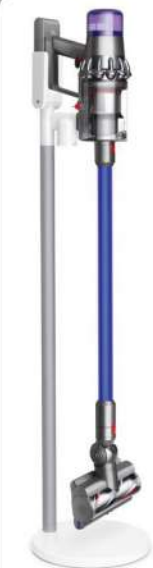

PASSIONE PER TE E LA TUA CASA

WET & DRY

Ricaricabile

Panasonic

REGOLA BARBA
ERGB37K503

- 1 pettine distanziatore
- 19 livelli di taglio
- Autonomia 40 minuti
- Lama in acciaio

~~49,90€~~
SCONTO 17€
PARI A 34,07%
32,90€

Rowenta

FERRO DA STIRO A VAPORE
DW7025

2700W
Potenza

180g/min
Vapore

- Raccogliore anticalcare rimovibile e brevettato
- Sistema antigoccia
- Vapore verticale
- Punta alta precisione
- Piastra Microsteam 400 HD Laser Profile

~~89,90€~~
SCONTO 20€
PARI A 22,25%
69,90€

PHILIPS

STIRATORE VERTICALE
GC299

1000W
Potenza

20g/min
Vapore

- Stiratura a vapore in verticale
- Ideale per i tessuti più delicati, per le aree più difficili da stirare e per ravvivare fodere e vestiti
- Design leggero e compatto, facile da usare ovunque
- Potenza 1000 watt
- Vapore max. 20 g/min
- Capacità serbatoio 0,06 lt.

~~49,90€~~
SCONTO 20€
PARI A 40,08%
29,90€

BELLISSIMA LINEA
ITALIA my-PRO
IMETEC 11665

MOTORE AC
PROFESSIONALE

MY PRO CERAMIC P5 3800
ASCIUGACAPELLI
PROFESSIONALE CERAMIC

il calore buono della
ceramica per capelli
idratati e setosi

- Tecnologia ceramica
- Tecnologi a ioni
- Potenza 2300W

~~79,90€~~
SCONTO 20€
PARI A 25,03%
59,90€

POLTI
NATURAL HOME FEELING

SISTEMA STIRANTE VAPORELLA SIMPLY VS10.12

Autonomia
illimitata

Pressione
6,5 BAR

120g/min
Vapore

Carica
Continua

FERRO A CARICA CONTINUA
PLEU0239

- Caldaia in acciaio inox
- Piastra in ceramica
- Sistema anticalcare
- Capacità serbatoio 1,5 lt

~~129,90€~~
SCONTO 30€
PARI A 23,09%
99,90€

IMETEC onda NOVITÀ

FERRO CARICA CONTINUA 9028 ONDA PI

3000W
Potenza

300g/min
Vapore

VISTO
IN TV

- Piastra a onde brevettata superscorrevole
- Rivestimento hard anodized
- Vapore concentrato tra un'onda e l'altra
- 3 filtri anticalcare con ioni d'argento

~~229,90€~~
SCONTO 30€
PARI A 13,05%
199,90€