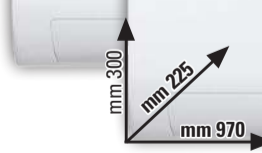

SAMSUNG CONDIZIONATORE DUAL LUZON AJ040TX2535KITLUZON

- Potenza resa in raffreddamento: 2,5+3,5 kW
- Potenza resa in riscaldamento: 3,2+3,5 kW
- Consumo Annuo in raffreddamento: 131-188 kWh/a
- Consumo Annuo in riscaldamento: 735-770 kWh/a
- SEER 6,5 • SCOP 4,0