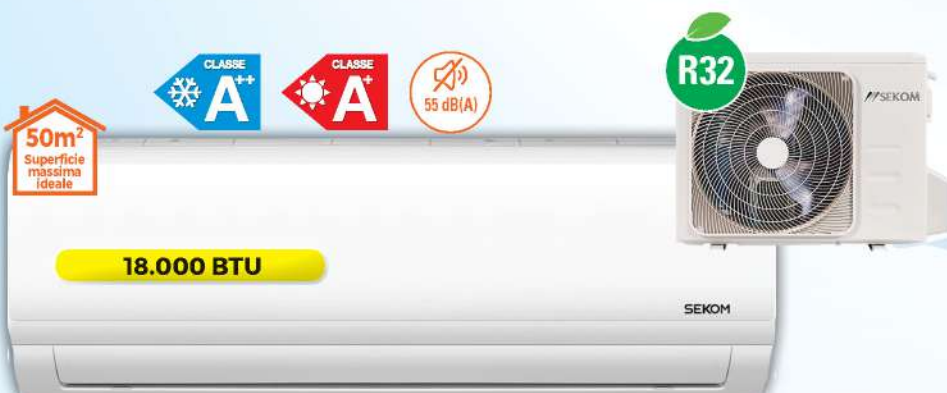

SEKOM

CONDIZIONATORE
SM508AF3KIT

- Potenza resa in raffreddamento: 5,2 kW
- Potenza resa in riscaldamento: 4,1 kW
- Consumo annuo raffreddamento: 256 kWh/a
- Consumo annuo riscaldamento: 1435 kWh/a
- SEER 6.1
- SCOP 4

~~499€~~
SCONTO 130€
DOPPIO SCONTO 70€
499€
PARI A 28,61%