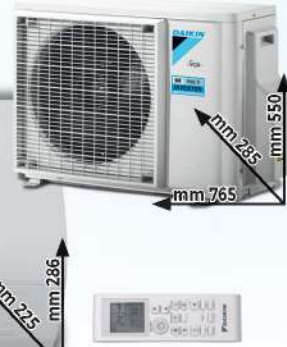

KIT CONDIZIONATORE 2AMXF402535AKIT

- Carico termico teorico nominale: raffreddamento: btu 13.650 (minima btu 5.120 - massima btu 15.700)
- riscaldamento: btu 14.330 (minima btu 4.440 - massima btu 16.400)
- SEER 6,9 - SCOP 4,0
- Consumo annuo: in raffreddamento 202 kWh/a in riscaldamento 1119 kWh/a

DETRAZIONE FISCALE AL 65%

CONTO TERMICO

~~1.899€~~
SCONTO 240€
DOPPIO SCONTO 160€
1.499€
PARI A 21,06%