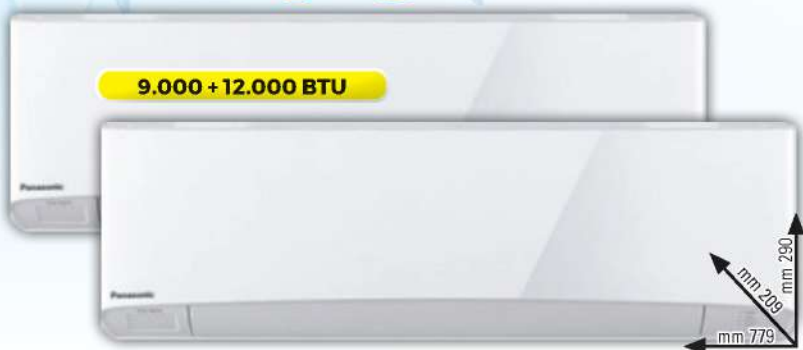

Panasonic

CLIMATIZZATORE DUAL
CU2T241912VKEW

- Potenza resa raffreddamento:
  2,5 kw/h
- Potenza resa riscaldamento:
  3,3 kw/h
- SEER 6,4
- SCOP 4,1

DETRAZIONE FISCALE AL 65%

CONTO TERMICO

~~1.499€~~
SCONTO 240€
DOPPIO SCONTO 160€
1.099€
PARI A 26,68%

PAGHI IN 30 MESI A TASSO ZERO, TAN FISSO 0% TAEG 0%*

expert