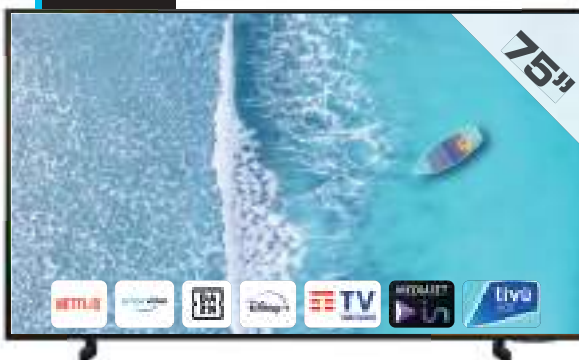

F Dim. con base (b. x a.)
123.3 cm x 77.4 cm

QLED Q70A

- Processore Quantum 4K
- Motion Xcelerator Turbo+
- Dual LED
- SpaceFit Sound

~~1.199~~
899,20€
RISPARMI 299,80€
SCONTO 25%

Il mix perfetto tra suono
e immagine

FINO A
300€
DI RIMBORSO*

se acquisti anche una soundbar
Serie Q 2021

*Con l'acquisto a scontrino unico di un TV QLED o Neo QLED 55" o superiore e una Soundbar serie Q 2021. Scopri di più su www.samsung.it/promozioni

Scopri di più su www.samsung.it/promozioni

NOVITÀ 2021

G Dim. con base (b. x a.)
167.7 cm x 100.3 cm

AU8070

- Processore Crystal 4K
- Adaptive Sound
- Dynamic Crystal Color
- Assistenti Vocali

~~1.329~~
996,75€
RISPARMI 332,25€
SCONTO 25%