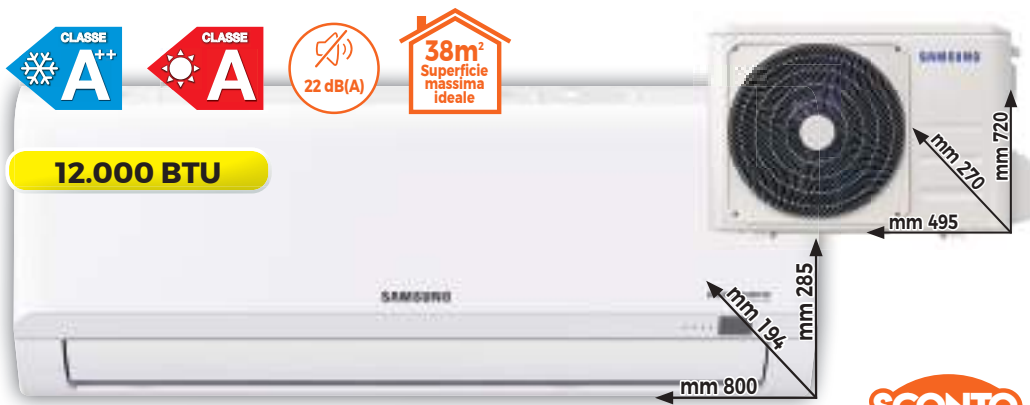

SAMSUNG CONDIZIONATORE MALIBU FAR12MLB

- Carico termico teorico nominale: Raffr. btu 12.017 (Min btu 3.790 - Max btu 14.203)
- Risc.: btu 13.008 (Min btu 3.687 - Max btu 14.408)
- SEER 6.1 - SCOP 3.9
- Consumo annuo: in Rafrescamento 211 kWh/a in Riscaldamento 969 kWh/a

SCONTO 37%
~~599~~
377,37€
RISPARMI 221,63€