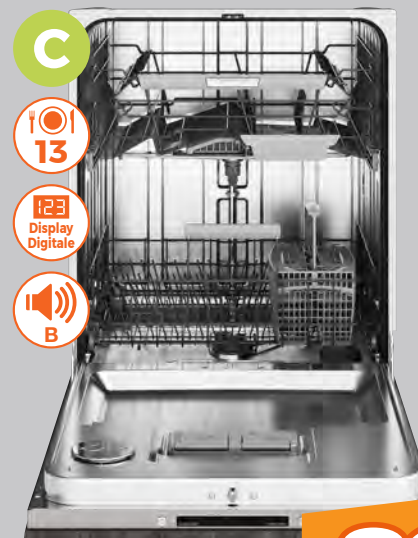

Caratteristiche

- 2 livelli di carico
- 7 erogatori
- Asciugatura Turbo Combi Drying™
- Status Light™

839€

ASKO LAVATRICE Classic

W 2086 P.W

85/59,5/58,5* cm (A/L/P)

Caratteristiche

- 19 programmi
- 4 modalità di lavaggio
- Dose Assist
- Pro Wash™
- Oblò Steel Seal™ senza guarnizione in gomma