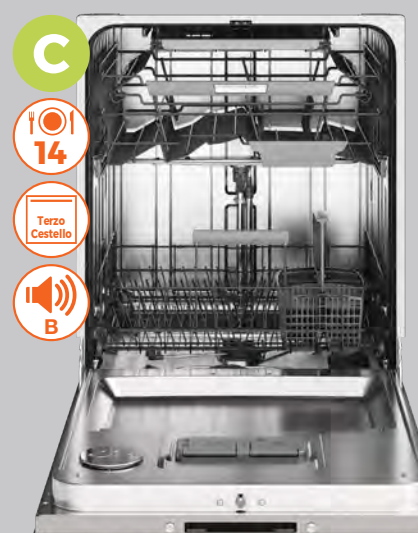

*Oblò compreso

999€

ASKO LAVASTOVIGLIE Logic a scomparsa totale

DFI 443 B/1

81,9/59,6/55,9 cm (A/L/P)

Caratteristiche

- 3 livelli di carico
- 9 erogatori
- Asciugatura Turbo Combi Drying™
- Status Light™

999€