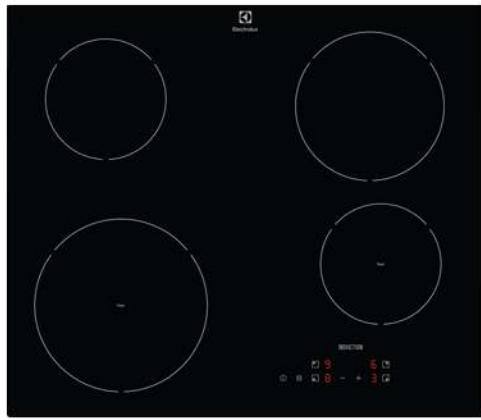

PASSIONE PER LA CUCINA

PIANO INDUZIONE EIR60420CK

- 4 zone di cottura
- Funzione Potenza Aggiuntiva
- Blocco impostazioni di cottura
- Funzione sicurezza bambino
- Spegnimento automatico temporizzato

~~e 399~~ **SCONTO 120€**
PARI A 30,08%
279€