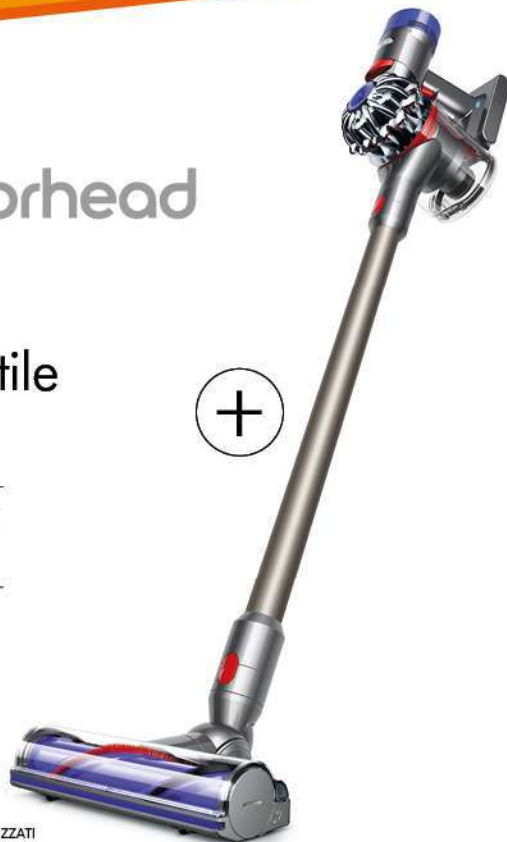

5G

mi Mi 11 Lite 5G

- RAM 8 GB ROM 128GB
- Display Amoled 6,55" FHD+ 2400 x 1080
- Processore Octa-Core
- Fotocamera 64+8+5 Mpx e frontale 20 Mpx
- Dual sim
- Batteria 4250 mAh
- Fingerprint

Prodotto operatore

~~€399,90~~

SCONTO ROTTAMAZIONE 50€
PARI A 12,5%

349,90€

5G

oppo A94

- RAM 8 GB ROM 128 GB
- Display Amoled 6,43" FHD+ 2400 x 1080
- Processore Octa-Core
- Fotocamera 48+8+2+2 Mpx e frontale 16 Mpx
- Fingerprint
- Batteria 4310 mAh
- Dual sim

Prodotto operatore

~~€369,90~~

SCONTO ROTTAMAZIONE 70€
PARI A 18,92%

299,90€

dyson v8 motorhead

Aspirazione potente per una pulizia versatile

- + Fino a 40 minuti di autonomia
- + Spazzola Direct Drive per ogni tipo di superficie

279€

DISPONIBILI ON LINE SU WWW.EXPERTONLINE.IT ANCHE CON IL SERVIZIO PRENOTA E RITIRA IN NEGOZIO E NEI PUNTI VENDITA AUTORIZZATI