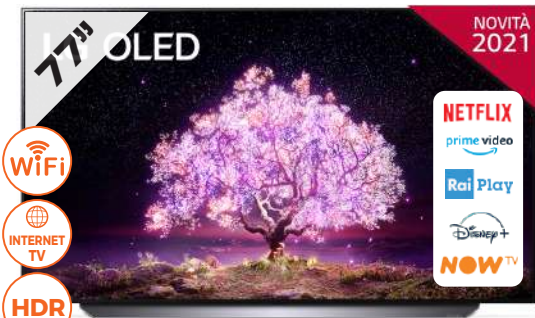

APPROFITTA DEL BONUS TV ISEE 20.000

30€
DI SCONTO*

- Con ISEE inferiore al 20.000€.
- BONUS TV ISEE 20.000 E BONUS TV ROTTAMAZIONE SONO CUMULABILI

* Valido per l'acquisto di un televisore o di un decoder.

ACCENDI IL TUO MONDO

LG OLED: Oltre 8 Milioni di pixel autoilluminanti per neri perfetti e colori perfetti

OLED77C15 - 77" OLED TV

~~€ 3.499~~
2.999€
CON BONUS ROTTAMAZIONE*
2.899€
CON BONUS TV
2.869€