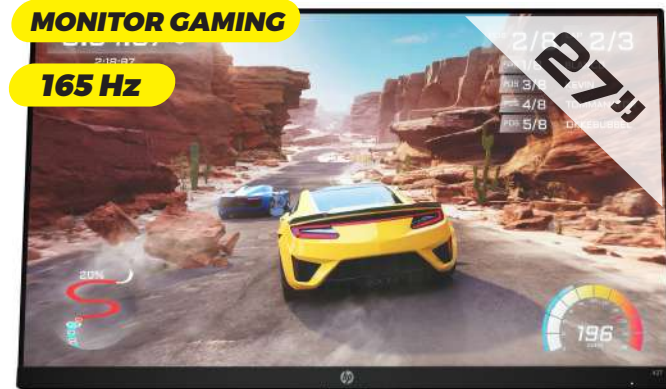

hp

MONITOR 27" X27

- Risoluzione FHD (1920 x 1080)
- Rotazione su perno; modalità riduzione luce blu; antiriflesso; altezza regolabile
- Tempo di risposta: 1 ms GtG (con overdrive)
- HDMI; Audio; DisplayPort
- Regolabile in altezza e pivot 90°

€ 259,00
SCONTO 90€
PARI A 34,63%
169,90€