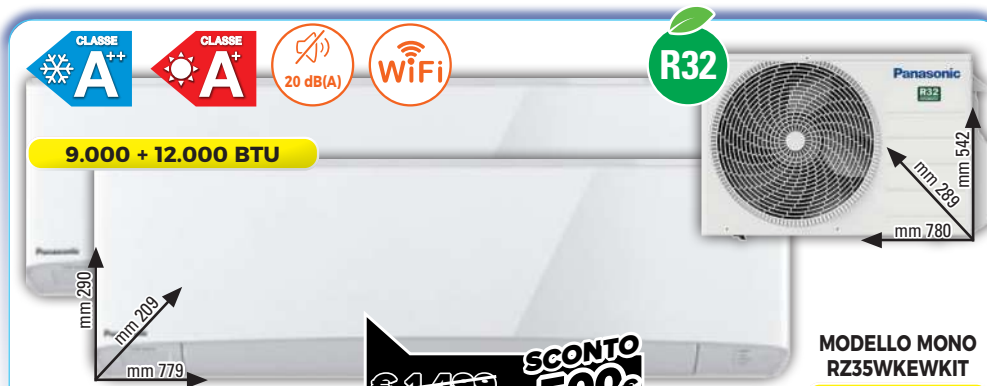

Panasonic

CLIMATIZZATORE DUAL CU2TZ41912VKEW

- Potenza resa raffreddamento: 2,5 kw/h
- Potenza resa riscaldamento: 3,3 kw/h
- SEER 6,4
- SCOP 4,1

~~€ 4.499,00~~ **SCONTO 500€**
PARI A 33,36%
999,90€
CON BONUS CLIMA **SCONTO 50%**
499,50€ ANCHE SULL'INSTALLAZIONE

MODELLO MONO RZ35WKEWKIT
12.000 BTU
~~€ 549,00~~ **SCONTO 250€**
PARI A 29,45%
299,90€
CON BONUS CLIMA **SCONTO 50%**
149,50€ ANCHE SULL'INSTALLAZIONE

Bello IL CLIMA CON EXPERT!

INSTALLAZIONE E CONDIZIONATORE LI PAGHI LA METÀ CON IL BONUS CLIMA PER TE

SCONTO 50%*

IMMEDIATO IN FATTURA SULL'ACQUISTO DEL CLIMATIZZATORE E DELL'INSTALLAZIONE.

*CON CESSIONE DEL CREDITO, ACQUISTANDO UN CONDIZIONATORE POMPA DI CALORE COMPRESIVO DI INSTALLAZIONE.

*Lo sconto è subordinato all'acquisto del servizio di installazione certificata. Sono escluse altre promozioni in corso. Lo sconto è concesso previa verifica della documentazione presentata dal cliente (come da normativa). Nei prezzi indicati è escluso il servizio di installazione e gestione pratiche.

*PROMO VALIDA SOLO NEI PUNTI VENDITA ADERENTI. CHIEDI INFORMAZIONI IN NEGOZIO