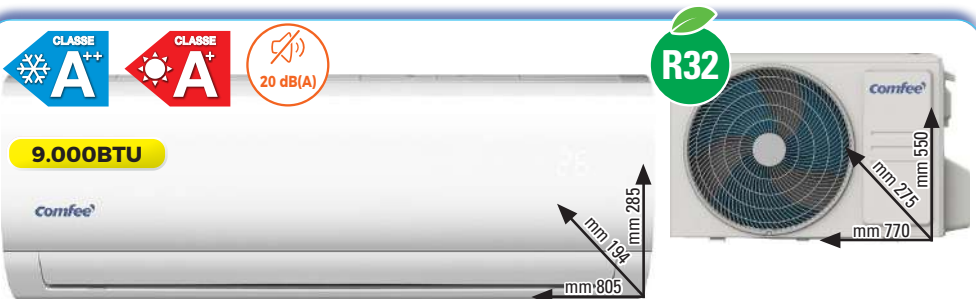

CAD. 9,50€

CAFFÈ BORBONE

CAPSULE CAFFÈ 120PZ

- Miscela NOBILE compatibile NESPRESSO

CAD. 16,90€

- Miscela NOBILE compatibile A MODO MIO

WiFi INCLUSA CHIAVETTA WIFI DEL VALORE DI €49

comfee'