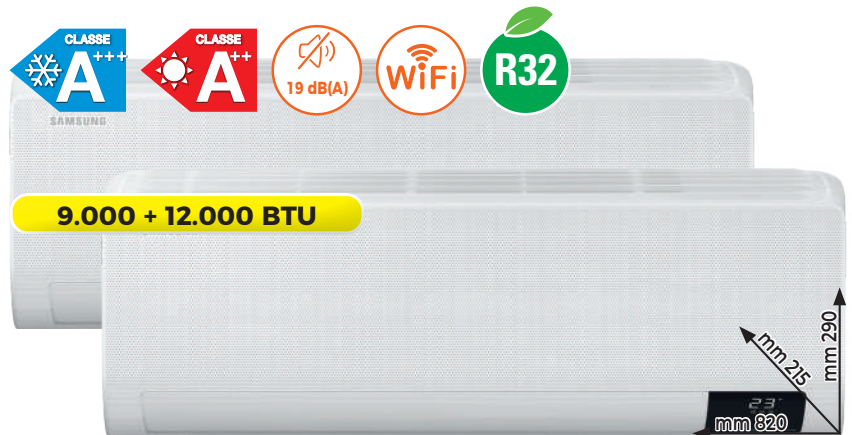

SAMSUNG

CLIMATIZZATORE DUAL AJ040TX2535KITWINDFRECNEXT

- Potenza resa raffreddamento: Kw 2,5
- Potenza resa riscaldamento: Kw 3,2
- SEER 8,5
- SCOP 4,6

MODELLO TRIAL
AJ052TX252535KITWINDFRECNEXT
9.000 + 9.000 + 12.000 BTU

~~€2699~~ **SCONTO 25%**
PARI A 700€
1.999€

~~€4899~~ **SCONTO 26%**
PARI A 500€
1.399€