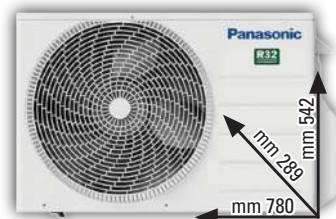

Panasonic

CLIMATIZZATORE DUAL CU2TZ41912VKEW

- Potenza resa raffreddamento: 2,5 kw/h
- Potenza resa riscaldamento: 3,3 kw/h
- SEER 6,4
- SCOP 4,1

~~€1499~~ **SCONTO 26%**
PARI A 400€
1.099€