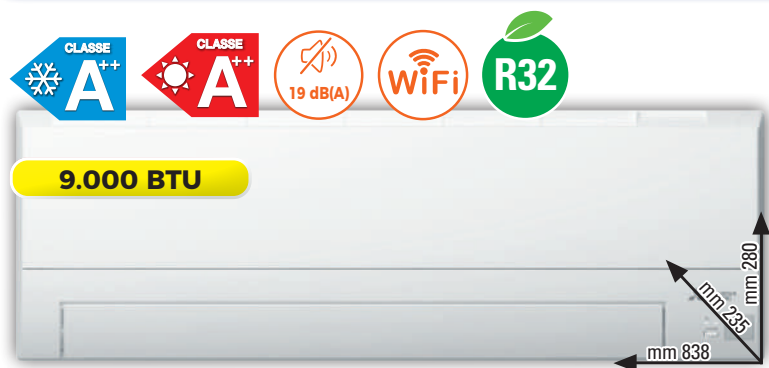

MITSUBISHI ELECTRIC

CONDIZIONATORE MSZBT25VGKKIT

CLIMATIZZAZIONE

- Carico termico nominale kW: Raffr. 2,5 kW, Risc. 3,15 kW
- Consumo annuo: Raffr. 108kWh/a, Risc. 577 kWh/a
- SEER 8,1
- SCOP 4,16

MODELLO MSZBT35VGKKIT
12.000 BTU

~~€1099~~ **SCONTO 27%**
PARI A 300€
799€

~~€949~~ **SCONTO 26%**
PARI A 250€
699€