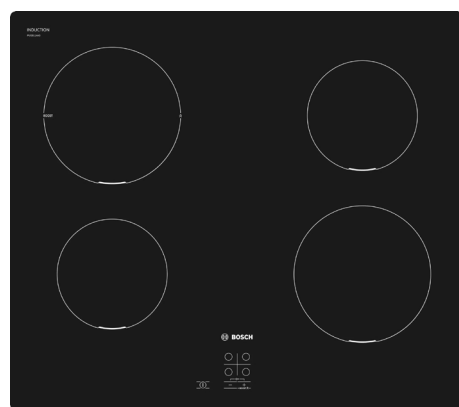

INOX

CANDY PIANO COTTURA A GAS 60CM CEL6PBRX

- 4 fuochi a gas
- Ciglia smaltate
- Accensione sottomanopola
- Valvole di sicurezza

~~€199~~ **SCONTO 50%**
PARI A 100€
99€

BOSCH PIANO INDUZIONE 60CM PUG611AA5E