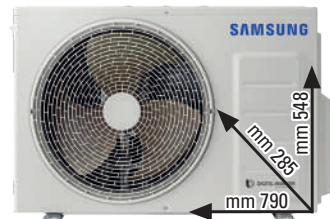

~~€899~~ **SCONTO 22%**
PARI A 200€
699€

Panasonic

CLIMATIZZATORE DUAL CU2TZ41912VKEW

- Potenza resa raffreddamento: 2,5 kw/h
- Potenza resa riscaldamento: 3,3 kw/h
- SEER 6,4
- SCOP 4,1

~~€1499~~ **SCONTO 26%**
PARI A 400€
1.099€