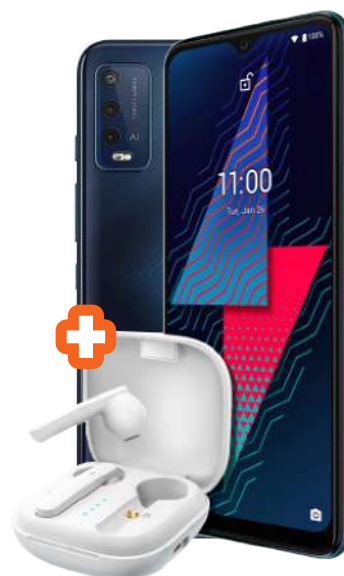

WIKO POWER U30 + BUDS POCKET

- Display 6,8" HD+ 1640x720
- Processore Octa-Core
- Fotocamera 13+2+AI Mpx e frontale 8 Mpx
- RAM 4 GB ROM 128GB
- Dual sim
- Batteria 6000 mAh

SOTTOPREZZO
169,90€
SCONTO 20€
PARI A 11,77%
149,90€
DISPONIBILI 300 PEZZI