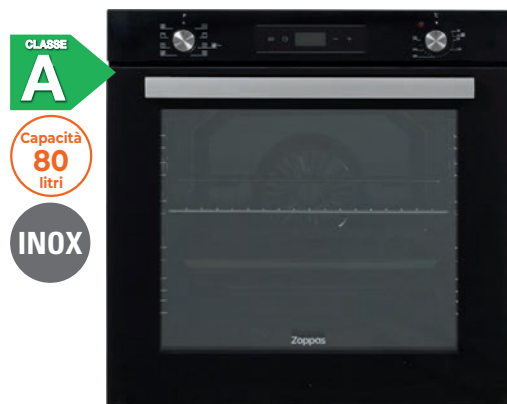

849
SCONTO 220€
pari al 25,32%
IMPORTO TOTALE DOVUTO
649

30 MINI RATE
21,63 €
AL MESE

Zoppas PIANO COTTURA A GAS SZGH4F3

- 4 zone cottura con valvole di sicurezza
- Accensione elettronica integrata manopole
- Materiale piano acciaio inox
- Griglie acciaio smaltato
- Tripla corona
- Dimensioni (LxHxP): 58x10x51cm

DISPONIBILE ANCHE PIANO COTTURA A GAS 70CM SZGH5F3:

199€

SCONTO 40€
PARI A 22,35%
139€

Zoppas FORNO ELETTRICO MULTIFUNZIONE SZB0808MP

- Forno elettrico ventilato
- 8 funzioni + luce
- Manopole push&pull
- Funzione stem clean
- Kit pizza