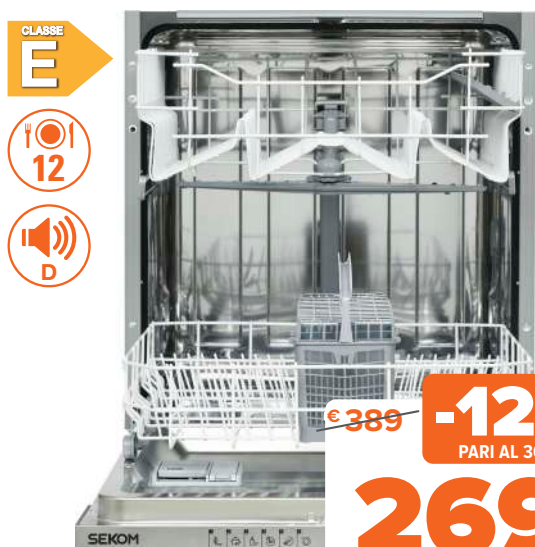

INOX

PULIZIA PIROLITICA PER  
RISULTATI BRILLANTI

TERMOSONDA

~~€ 729~~ **-230€**  
PARI AL 31,55%  
**499€**

Whirlpool

FORNO MULTIFUNZIONE OAKZ91395PIX

- 8 funzioni di cottura
- Controllo elettronico della temperatura
- Cook 3, fino a 3 piatti in contemporanea, nello stesso tempo.
- Manopole push-push a scomparsa
- Sonda cottura: imposta la temperatura desiderata e inserisci la Sonda nel cibo. Il forno ti avviserà quando il piatto è pronto per essere assaggiato.