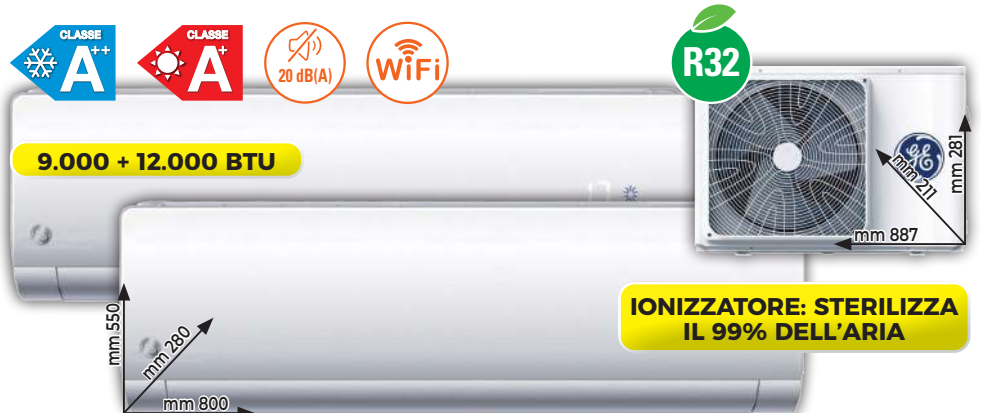

GE APPLIANCES

CONDIZIONATORE PRIME GOLD GEMNM40M202535NMG

- Carico Termico Teorico Nominale (Min-Max) kW:
  Raffr. 4.0 kW (1.1-4.8) - Risc. 4.4 kW (1.8-5.2)
- Consumo annuo: in Raffr. kWh/a 226 - in Risc. kWh/a 1155
- SEER 6.2
- SCOP 4.0

~~€ 1.099~~ **-100€**
PARI AL 9,1%
999€
PER IL BONUS CLIMA 50%
CHIEDI IN NEGOZIO

DeLonghi
TERMOVENTILATORE
DA TAVOLO HFS30B24W

- 2 livelli di potenza
- Protezione antigelo
- Funzione aria fredda
- Termostato di sicurezza

~~€ 54,90~~ **-15€**
PARI AL 27,32%
39,90€

DeLonghi IP21
TERMOVENTILATORE
CALDOBAGNO HBC3030

- Utilizzabile in tutta sicurezza anche in bagno grazie alla protezione antigoccia
- 2 livelli di potenza: 1150-2000w
- Termostato regolabile
- Funzione ventilazione estiva

~~€ 69,90~~ **-15€**
PARI AL 21,46%
54,90€

SEKOM
DEUMIDIFICATORE
DSY10R

- Deumidifica fino a 10lt/gg (32°C - 80% U.R.); ideale per ambienti di 12 mq
- Capacità tanica 2,2lt
- Umidostato
- Comandi meccanici

~~€ 119,90~~ **-20€**
PARI AL 16,68%
99,90€

Messaggio pubblicitario con finalità promozionale. Le foto sono puramente indicative. OFFERTE VALIDE dal 14/02/2021 al 27/02/2022 salvo esaurimento scorte e solo nei punti vendita aderenti all'iniziativa. Offerta non cumulabile con altre in corso. Tutti i prezzi sono IVA inclusa. Salvo errori ed omissioni. Expert declina ogni responsabilità per le eventuali variazioni apportate dalle case produttrici. I prezzi e le caratteristiche possono variare senza preavviso anche a causa di errori tipografici e/o omissioni. Prodotto su carta ecologica. Tutti i prezzi sono comprensivi dell'Eco contributo RAEE.

expert