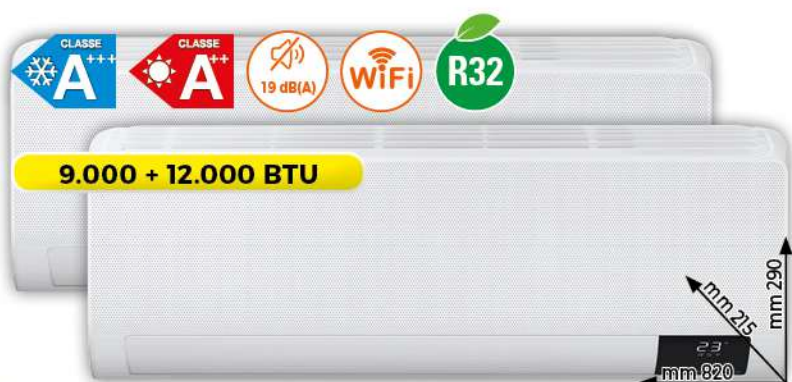

Imposta il clima ideale anche quando sei fuori casa grazie al modulo wi-fi integrato e all'APP dedicata

SOTTO PREZZO -200€
PARI A 22,25%
~~899€~~
699€
DISPONIBILI 170 PEZZI

PER IL BONUS CLIMA 50%
CHIEDI IN NEGOZIO