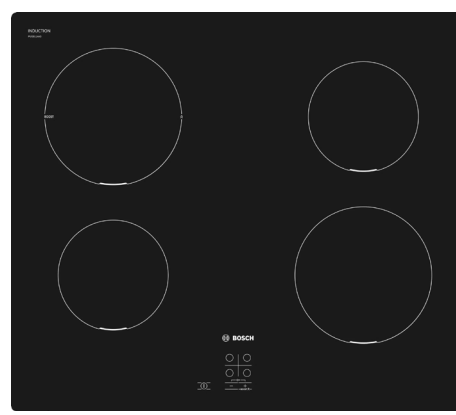

BOSCH PIANO INDUZIONE 60CM PUG611AA5E

• PowerBoost: Fino al 50% in più di potenza

• Funzione QuickStart: seleziona in automatico la zona cottura dove è stata posizionata la pentola.

• 9 livelli: regolazione precisa della potenza.

• Funzione "Energy Tutor" per limitare l'assorbimento elettrico.

• Sicurezza bambini.

~~€ 429~~ **-150€**
PARI AL 34,97%

279€