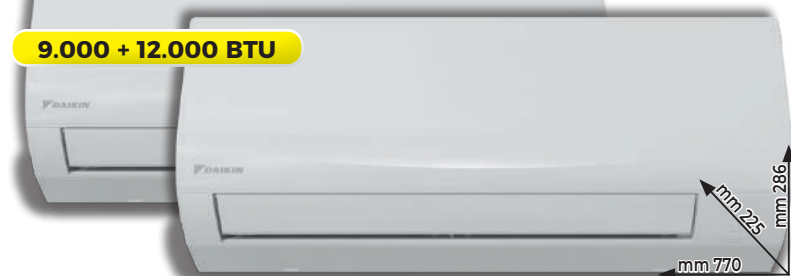

DAIKIN

KIT CONDIZIONATORE 2AMXF402535AKIT

- Carico Termico Teorico Nominale (Min-Max) BTU: Raffr. btu 13.650 (5.120 - 15.700)
- RISC. btu 14.330 (4.440- 16.400)
- SEER 6,9 - SCOP 4,0
- Consumo annuo: in raffreddamento 202 KWh/a, in riscaldamento 1119 KWh/a

~~€ 1.899~~ **-400€**
PARI AL 21,06%
1.499€
**PER IL BONUS CLIMA 50%
CHIEDI IN NEGOZIO**

PAGHI IN 10 MESI A TASSO ZERO, TAN FISSO 0% TAEG 0%*

expert