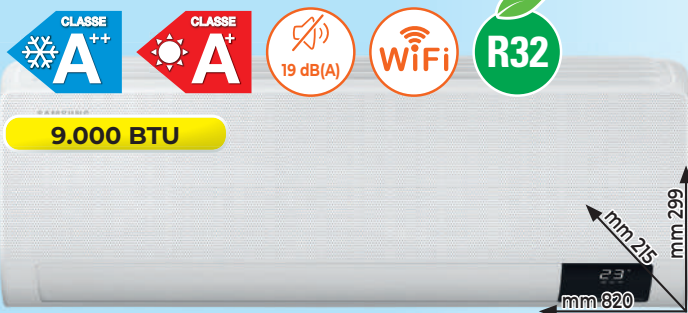

MONO split

9.000 BTU

LINEA WIND FREE

SAMSUNG CONDIZIONATORE COMFORT NEXT FAR09NXT

- Carico Termico Teorico Nominale kW: Raffr. 2,5 kW. Risc. 3,2 kW
- Consumo annuo: in Raffr. kWh/a 131, in Risc. kWh/a 735
- SEER 6,7 • SCOP 4,0

~~€ 849~~

-200€
PARI AL 23,56%

649€

PER IL BONUS CLIMA 50%
CHIEDI IN NEGOZIO

MODELLO FAR12NXT
12.000BTU

~~€ 949~~ **-200€**
PARI AL 21,07%

749€

PER IL BONUS CLIMA 50%
CHIEDI IN NEGOZIO