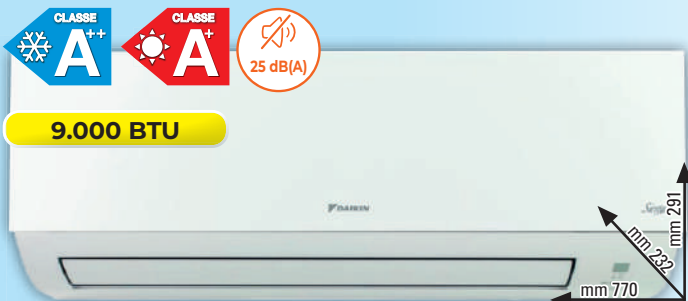

MONO split

9.000 BTU

LINEA ECO PLUS EVO

DAIKIN CONDIZIONATORE ATXQ25AARXQAKIT

- Potenza resa: in raffreddamento: 2,5 kW in riscaldamento: 3,0 kW
- Consumo annuo in raffreddamento: 142 kWh/a in riscaldamento: 776 kWh/a
- SEER 6,2
- SCOP 4,2

~~€ 649~~

NOVITÀ 2022

-180€
PARI AL 27,73%

469€

PER IL BONUS CLIMA 50%
CHIEDI IN NEGOZIO

MODELLO ATXQ35AARXQAKIT
12.000BTU

~~€ 749~~ **-180€**
PARI AL 24,03%

569€

PER IL BONUS CLIMA 50%
CHIEDI IN NEGOZIO