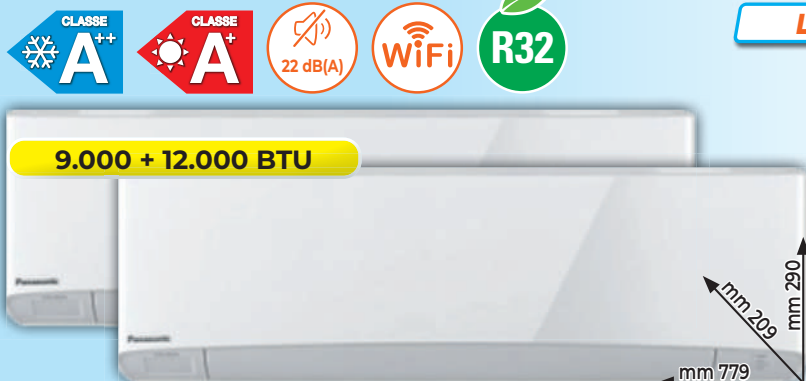

DUAL split

9.000 + 12.000 BTU

LINEA RZ

Panasonic CLIMATIZZATORE DUAL CU2TZ41912VKEW

- Potenza resa raffreddamento: 2,5 kw/h
- Potenza resa riscaldamento: 3,3 kw/h
- SEER 6,4
- SCOP 4,1

CONNETTIVITÀ WI-FI: CONTROLLA IL CLIMATIZZATORE TRAMITE SMARTPHONE, PER PROGRAMMARE IL CLIMA IDEALE ANCHE QUANDO SEI FUORI CASA

~~€ 1.499~~

-300€
PARI AL 20,01%

1.199€

PER IL BONUS CLIMA 50%
CHIEDI IN NEGOZIO

PAGHI IN 10 O 20 MESI A TASSO ZERO, TAN FISSO 0% TAEG 0%*

expert