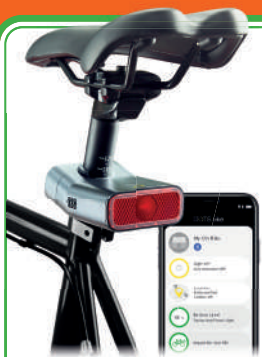

Funzionalità Mesh tra i dispositivi EAGLE PRO AI per creare un'unica rete in tutta casa, senza interruzioni o perdite di segnale

ACQUISTALI INSIEME E RISPARMIA!

69,90 + 69,90
= ~~139,80€~~

119,90€

ULTERIORE SCONTO

19,90€
PARI AL 14,23%

PAGHI IN 10 O 20 MESI A TASSO ZERO, TAN FISSO 0% TAEG 0%*

expert

nilox V-BIKESMART

- Luce intelligente con localizzatore GPS
- Rileva gli impatti e invia notifiche di emergenza
- Maggiore luminosità in caso di frenata
- Resistente all'acqua
- Batteria ricaricabile, fino a 10 giorni di autonomia