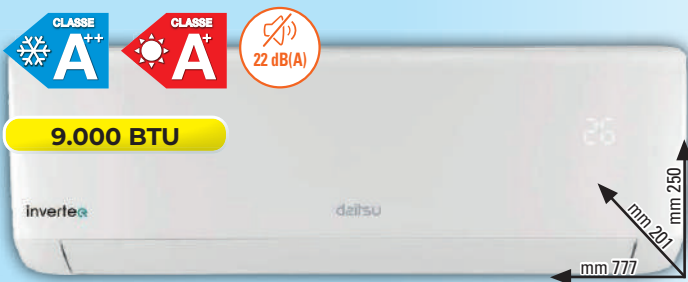

EXPERTISSIMI DEL CLIMA

INSTALLAZIONE E CONDIZIONATORE LI PAGHI LA METÀ
CON IL BONUS CLIMA PER TE
SCONTO 50%*

IMMEDIATO IN FATTURA SULL'ACQUISTO DEL CLIMATIZZATORE E DELL'INSTALLAZIONE.
*CON CESSIONE DEL CREDITO, ACQUISTANDO UN CONDIZIONATORE POMPA DI CALORE COMPRESNSIVO DI INSTALLAZIONE.

Lo sconto è subordinato all'acquisto del servizio di installazione certificata e non può essere applicato su altre promo in corso. Lo sconto è concesso previa verifica della documentazione presentata dal cliente (come da normativa) **Nel prezzo è escluso il servizio di installazione e gestione pratiche.**

*PROMO VALIDA SOLO NEI PUNTI VENDITA ADERENTI. CHIEDI INFORMAZIONI IN NEGOZIO

MONO split

9.000 BTU

LINEA DK

daitsu CONDIZIONATORE 3NDA5205

- Potenza resa in raffreddamento (Min-Max): 2,6 kW (0,94-3,35)
- Potenza resa in riscaldamento (Min-Max): 2,75 kW (0,94-3,38)
- Consumo Annuo in raffreddamento: 144 kWh/a
- Consumo Annuo in riscaldamento: 735 kWh/a
- SEER 6,3
- SCOP 4,0

~~€ 449~~

-120€
PARI AL 26,73%

329€

PER IL BONUS CLIMA 50%
CHIEDI IN NEGOZIO

MODELLO 3NDA5215
12.000BTU

~~€ 499~~ **-130€**
PARI AL 26,05%

369€

PER IL BONUS CLIMA 50%
CHIEDI IN NEGOZIO