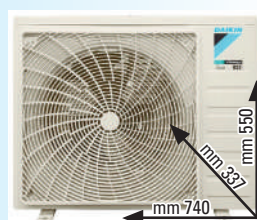

DAIKIN CONDIZIONATORE ATXQ25AARXQAKIT

- Potenza resa: in raffreddamento: 2,5 kW in riscaldamento: 3,0 kW
- Consumo annuo in raffreddamento: 142 kWh/a in riscaldamento: 776 kWh/a
- SEER 6,2
- SCOP 4,2

~~€ 649~~

NOVITÀ 2022

-180€
PARI AL 27,73%

469€

PER IL BONUS CLIMA 50%
CHIEDI IN NEGOZIO

MODELLO ATXQ35AARXQAKIT
12.000BTU

~~€ 749~~ **-180€**
PARI AL 24,03%

569€

PER IL BONUS CLIMA 50%
CHIEDI IN NEGOZIO