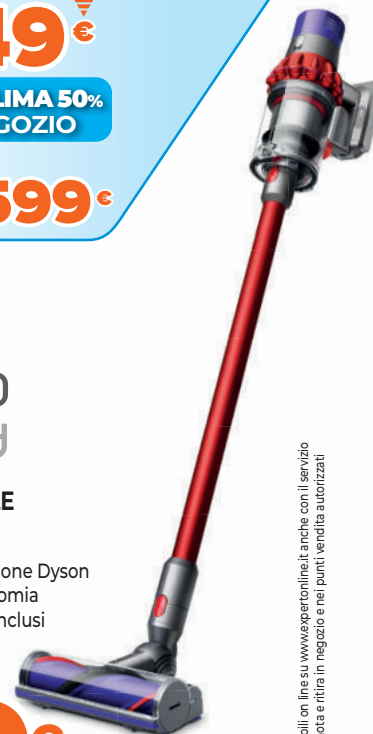

iPhone
13 Mini
128 GB

Completa
l'acquisto con
Charger
20W
25€

~~€839,90~~ **-90€**
PARI AL 10,72%
749,90€

dyson

cyclone v10
motorhead

SCOPA RICARICABILE
V10 MOTORHEAD

- 151 AW di potente aspirazione Dyson
- Fino a 60 minuti di autonomia
- Accessori multifunzione inclusi

379€