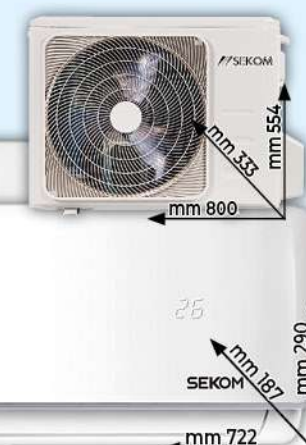

Imposta il clima ideale anche quando sei fuori casa grazie al modulo wi-fi integrato e all'APP dedicata

CONDIZIONATORE DUAL SM409DAX912KIT

- Carico termico teorico nominale: Raffr: btu 14.008 (min. 7.002 - max. 16.811) Risc: btu 15.008 (min. 8.006 - max. 18.009)
- Consumo annuo: in Raffr: 211 Kw/a, in Risc: 1.295 Kw/a
- SEER 6.8, SCOP 4

~~€899~~
22,25%
RISPARMI 200€
699€

PER IL BONUS CLIMA 50%
CHIEDI IN NEGOZIO

expert

PAGHI IN 10 O 20 MESI A TASSO ZERO, TAN FISSO 0% TAEG 0%*