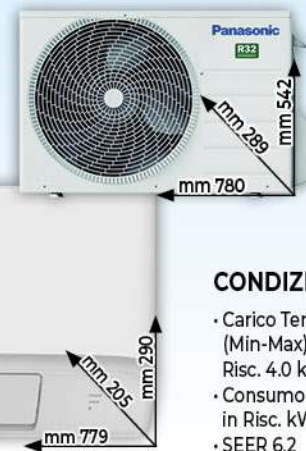

LINEA RZ

CONDIZIONATORE RZ35WKEWKIT

- Carico Termico Teorico Nominale (Min-Max) kW: Raffr. 3.5 kW (0,8-3,9), Risc. 4.0 kW (0,8-5,10)
- Consumo annuo: in Raffr. kWh/a 198, in Risc. kWh/a 852
- SEER 6,2 · SCOP 4,6

~~€899~~
22,25%
RISPARMI 200€
699€

PER IL BONUS CLIMA 50%
CHIEDI IN NEGOZIO

MODELLO
RZ25WKEWKIT

9.000 BTU

~~€799~~
25,03%
RISPARMI 200€
599€

PER IL BONUS CLIMA 50%
CHIEDI IN NEGOZIO

MODELLO
CU2TZ41912WKEW

9.000 + 12.000 BTU

~~€1.499~~
20,01%
RISPARMI 300€
1.199€

PER IL BONUS CLIMA 50%
CHIEDI IN NEGOZIO

SEKOM

9.000 + 12.000 BTU