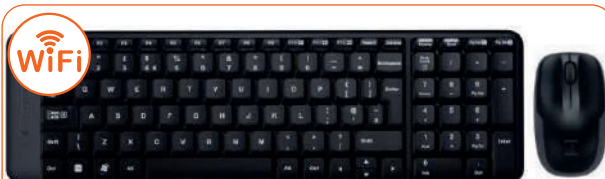

Perfetta ad ogni sessione di gioco, di studio o di lavoro. Design ergonomico, altezza regolabile, comodi braccioli, 5 rotelle.

UN REGALO* DI UN

RAM 8GB

SSD 256GB

Lenovo

NOTEBOOK IDEAPAD 3 15IML05

- Schermo 15,6" FHD 1920x1080
- Processore Intel® Core™ i7-10510U
- Scheda Grafica NVIDIA GeForce MX330 2GB GDDRS
- HDMI; Wi-Fi 802.11 a/b/g/n/ac; BT5.0
- 1 USB 2.0; 2 USB 3.2; Lettore memory card
- WINDOWS 11

Windows 11

~~€ 849~~ **-150€**
PARI AL 17,67%
699€

logitech 

TASTIERA+MOUSE WIRELESS MK220

- Tastiera senza filo
- Mouse con sensore ottico

~~26,90€~~ **-7€**
PARI AL 26,02%
19,90€

RAM 16GB

SSD 512GB