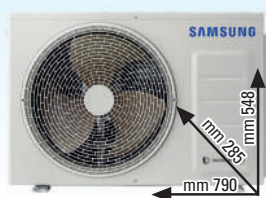

LINEA WIND FREE C-NEXT

SAMSUNG
CLIMATIZZATORE DUAL
AJ040TX2535KITWINDFRECNEXT

- Potenza resa raffreddamento: Kw 2,5
- Potenza resa riscaldamento: Kw 3,2
- SEER 8,5
- SCOP 4,6

~~€ 2.099~~ **600€**
PARI A 28,59%

1.499€

PER IL BONUS CLIMA 50% CHIEDI IN NEGOZIO

MODELLO TRIAL
AJ052TX252535KIT
WINDFRECNEXT

9.000+9.000
+12.000 BTU

~~€ 2.699~~ **400€**
PARI A 14,82%

2.299€

PER IL BONUS CLIMA 50% CHIEDI IN NEGOZIO