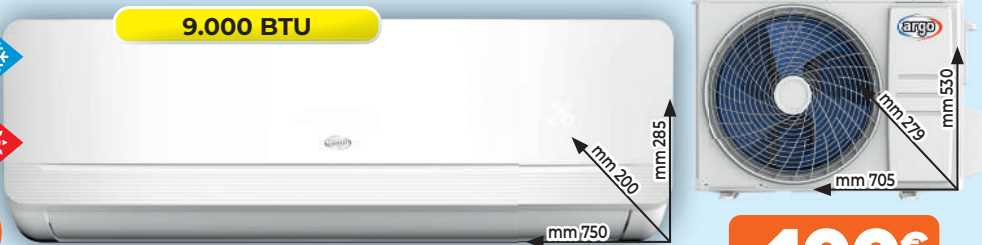

LINEA HI COMFORT

PRODOTTO ESCLUSIVO

ARGO CLIMATIZZATORE HICOMFORT9

- Carico termico teorico nominale: in Raffr: btu 9.200 (min 2.000 - mass 13.000) in Risc: btu 9.900 (min 2.700 - mass 14.300)
- Consumo annuo: in Raffr 148 KWh/a - in Risc 938 KWh/a
- Predisposizione Wi-Fi

~~€ 449~~ **-100€**
PARI AL 22,27%

349€

PER IL BONUS CLIMA 50%
CHIEDI IN NEGOZIO

MONO HICOMFORT12 **399€**
12.000 BTU

MONO HICOMFORT18 **599€**
18.000 BTU

dyson v12 slim

ASPIRAPOLVERE SENZA FILO
DYSON V12 SLIM ABSOLUTE

- 9 accessori
- Potenza aspirazione 150 watt
- Spazzola con luce integrata
- Miniturbo spazzola antigroviglio
- Accensione con pulsante
- Spazzola direct drive per tappeti
- Fino a 60 min di autonomia (in modalità ECO)

RISPARMI 100€

549€