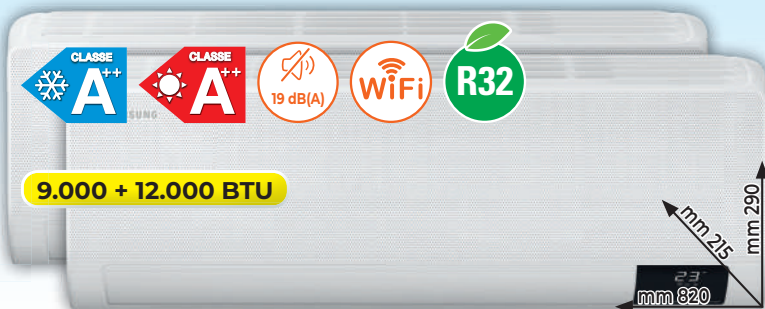

INSTALLAZIONE E CONDIZIONATORE LI PAGHI LA METÀ CON IL **BONUS CLIMA** PER TE

LINEA WIND FREE C-NEXT

SAMSUNG
CLIMATIZZATORE DUAL
AJ040TX2535KITWINDFRECNEXT

- Potenza resa raffreddamento: Kw 2,5
- Potenza resa riscaldamento: Kw 3,2
- SEER 8,5
- SCOP 4,6

~~€ 2.099~~ **600€**
PARI A 28,59%

1.499€

PER IL BONUS CLIMA 50% CHIEDI IN NEGOZIO

MODELLO TRIAL
AJ052TX252535KIT
WINDFRECNEXT

9.000+9.000
+12.000 BTU

~~€ 2.699~~ **400€**
PARI A 14,82%

2.299€

PER IL BONUS CLIMA 50% CHIEDI IN NEGOZIO