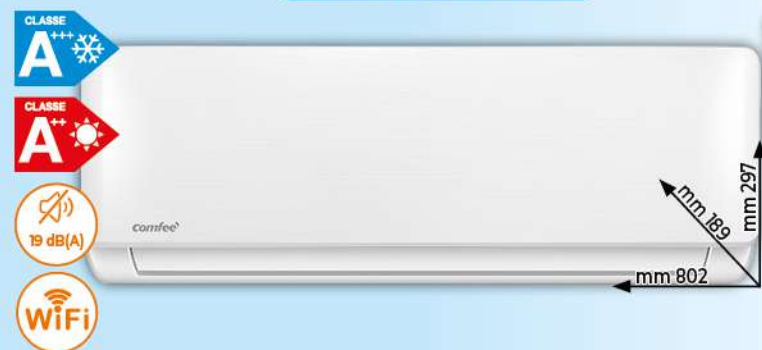

MONO SPLIT

9.000 BTU

comfee

CLIMATIZZATORE
CFABW09A

- Potenza resa in raffreddamento: 11943 btu
- Potenza resa in riscaldamento: 12966 btu
- SEER 8.5
- SCOP 4.6
- Consumo medio 146 kWh/anno

499€ **-100€**
PARI AL 20,04%
399€

LINEA MAESTRALE

12.000 BTU

DISPONIBILE MODELLO
CFABW12A

599€ **-100€**
PARI AL 16,69%

499€