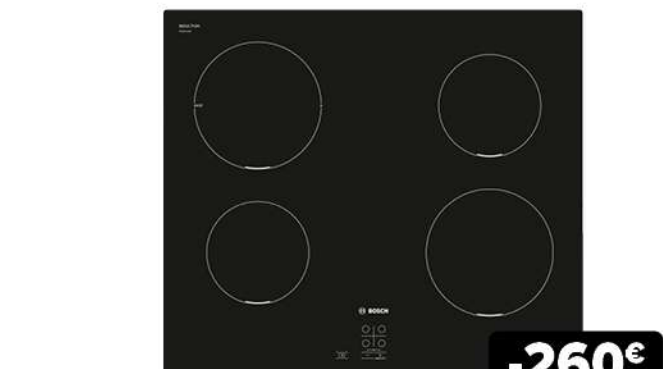

INOX

129,90€ PARI AL 38,49%

-50€

79,90€

BOSCH
PIANO COTTURA INDUZIONE 60CM
PUG611AASE

- 4 zone cottura
- 9 livelli: regolazione precisa della potenza
- PowerBoost: Fino al 50% in più di potenza
- Funzione QuickStart: seleziona automaticamente la zona cottura dove è stata posizionata la pentola
- Funzione "Energy Tutor" per limitare l'assorbimento elettrico