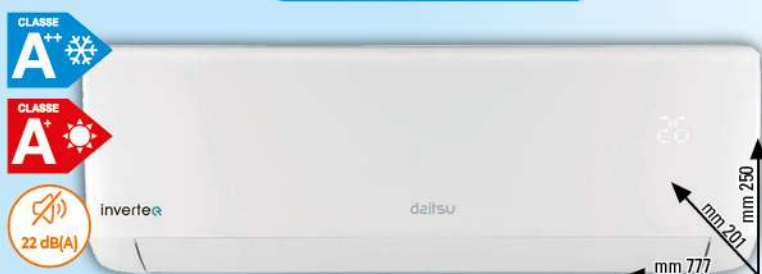

MONO SPLIT

9.000 BTU

daiitsu

CONDIZIONATORE
3NDA5205

- Potenza resa in raffreddamento (Min-Max): 11601 btu (1-3,77)
- Potenza resa in riscaldamento (Min-Max): 11669 btu (1-3,81)
- Consumo Annuo in raffreddamento: 195 kWh/a
- Consumo Annuo in riscaldamento: 840 kWh/a
- SEER 6,1 • SCOP 4,0
- Gas Refrigerante R32

449,90€ **-180€**
PARI AL 40,09%
269,90€

LINEA DK

12.000 BTU

DISPONIBILE MODELLO
3NDA5215

299,90€

9.000+12.000 BTU

DISPONIBILE MODELLO
3NDA01223912KIT

799,90€