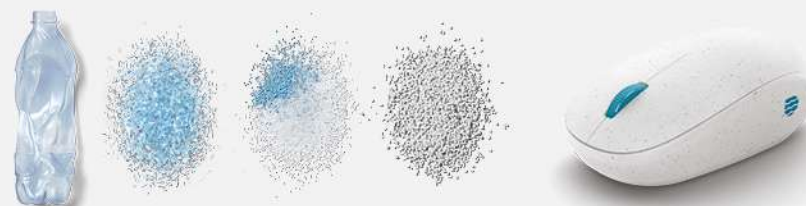

Migliora il tuo spazio di lavoro:
per te il 30% sconto
su tutti gli accessori PC Microsoft

Microsoft Ocean Plastic Mouse

Il rivestimento è realizzato con il 20% di plastica ottenuta da rifiuti recuperati dagli oceani, la confezione è interamente riciclabile ed ecologica e una sola batteria AA garantisce fino a 12 mesi di autonomia.