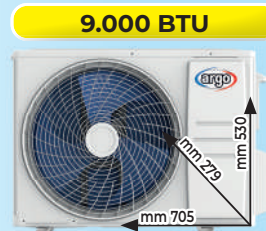

PRODOTTO ESCLUSIVO

MONO HICOMFORT12

9.000 BTU
~~449€~~ **22,27%**
RISPARMI 100€
349€

MONO HICOMFORT12

18.000 BTU
~~699€~~ **14,31%**
RISPARMI 100€
599€