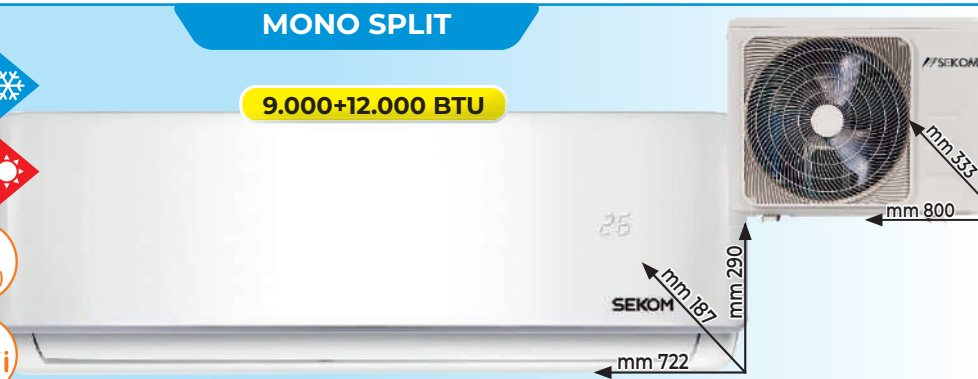

MONO SPLIT

CLASSE A+++
CLASSE A+

9.000+12.000 BTU

21 dB(A)

WiFi

SEKOM

MODELLO DUAL
KIT SM409DAX912

- Carico Termico Teorico Nominale (Min-Max)
  Raffr. 13990 btu. Risc. 12625 btu
- Classe energetica stagionale:
  in Raffr. A++ (SEER 6,8),
  in Risc. A+ (SCOP 4)
- Consumo annuo:
  in Raffr. kWh/a 211,
  in Risc. kWh/a 1295
- Gas refrigerante R32

MODELLO MONO
MS26HDB

9.000 BTU

299€

MODELLO MONO
MSZDW35VFKIT

12.000 BTU

349€

~~899€~~ **11,12%**
RISPARMI 100€
799€